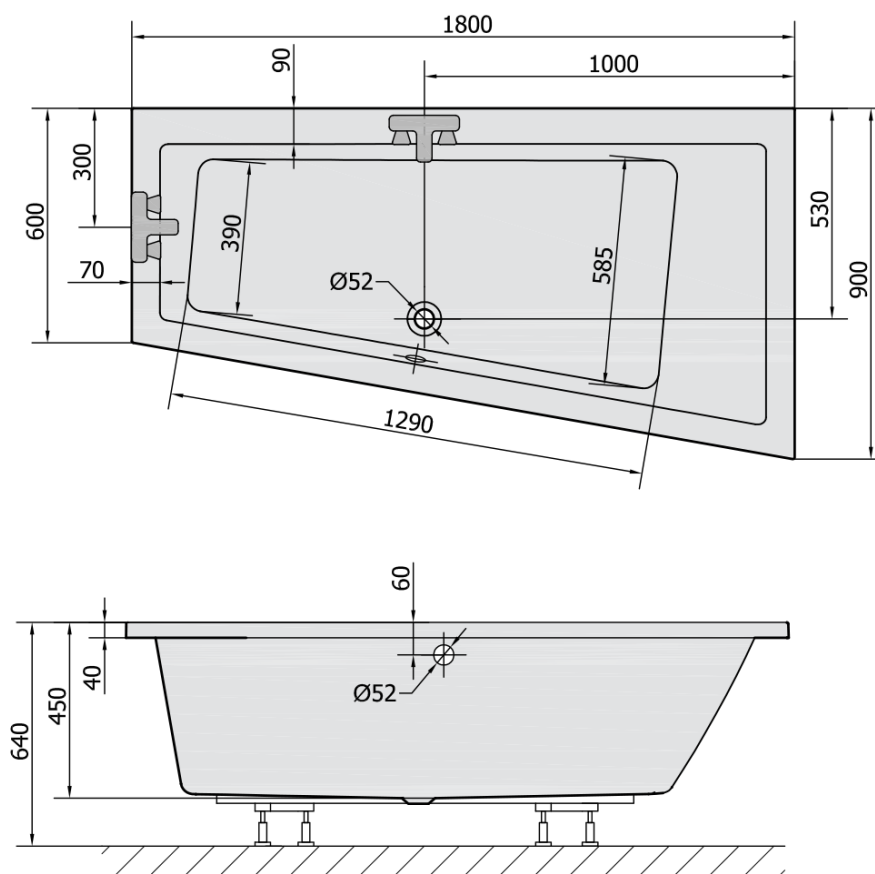

## Rozmiary

Długość: 1800 mm

Szerokość: 900 mm

Wysokość: 450 mm

Objętość: 277 l

## Właściwości

Kolor: Czarny mat

Materiał: Akryl

Kształt: Asymetryczne

Instalacja: Do zabudowy

Średnica odpływu: 52 mm

Właściwości: Wysokość krawędzi 40 mm (Standard)

Waga / szt.: 33.69 kg

## Polecamy dokupić

1 szt. Taśma wygłuszająca do wanien, 3m (Kod: 93400)

1 szt. Syfon 6/4", wysokość 42mm, DN40 (Kod: 71712)

1 szt. Nogi do wanny akrylowej Polysan, 51,5-74,5cm, para (Kod: PO60-80)

Karta techniczna

VOLUME 277L