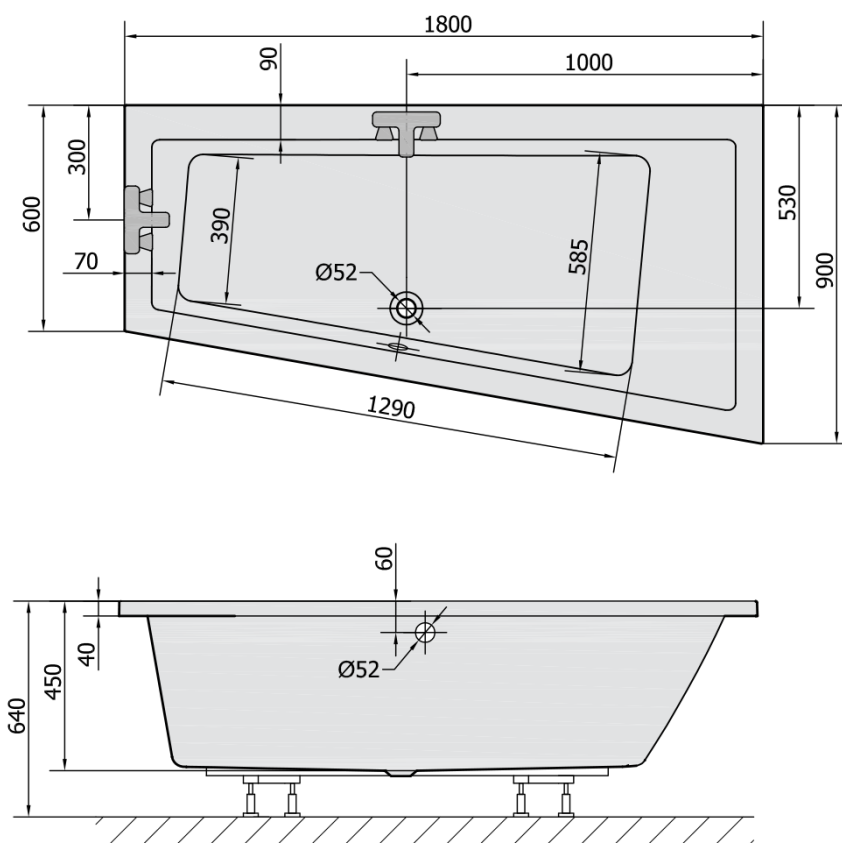

ANDRA R wanna asymetryczna 180x90x45cm, czarny mat

Kod: 78771.21

Rozmiary

Długość: 1800 mm
Szerokość: 900 mm
Wysokość: 450 mm
Objętość: 277 l

Właściwości

Kolor: Czarny mat
Materiał: Akryl
Gwarancja: 10 lat

Karta techniczna

VOLUME 277L