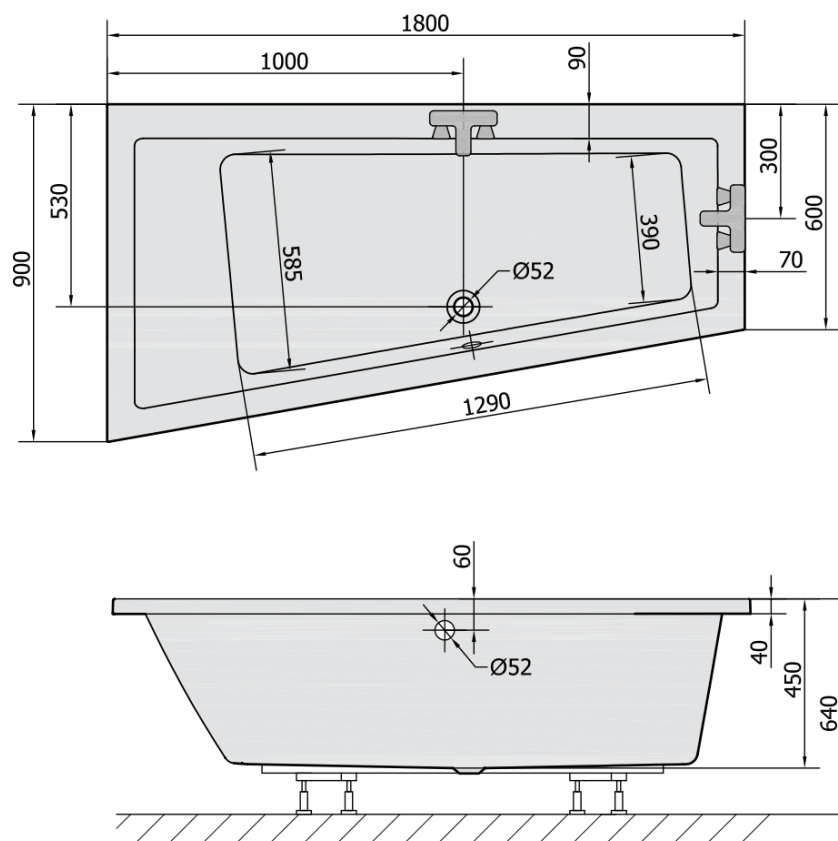

ANDRA L wanna asymetryczna 180x90x45cm, czarny mat

Kod: 72872.21

Podstawowe informacje

Marka: Polysan

Rozmiary

Długość: 1800 mm

Szerokość: 900 mm

Wysokość: 450 mm

Objętość: 277 l

Właściwości

Kolor: Czarny mat

Materiał: Akryl

Kształt: Asymetryczne

Instalacja: Do zabudowy

Średnica odpływu: 52 mm

Właściwości: Wysokość krawędzi 40 mm (Standard)

Waga / szt.: 33.69 kg

Opakowanie: 1 szt.

Gwarancja: 10 lat

Polecamy dokupić

1 szt. Taśma wygłuszająca do wanien, 3m (Kod: 93400)

1 szt. Syfon 6/4", wysokość 42mm, DN40 (Kod: 71712)

1 szt. Nogi do wanny akrylowej Polysan, 51,5-74,5cm, para (Kod: PO60-80)

Karta techniczna

VOLUME 277L