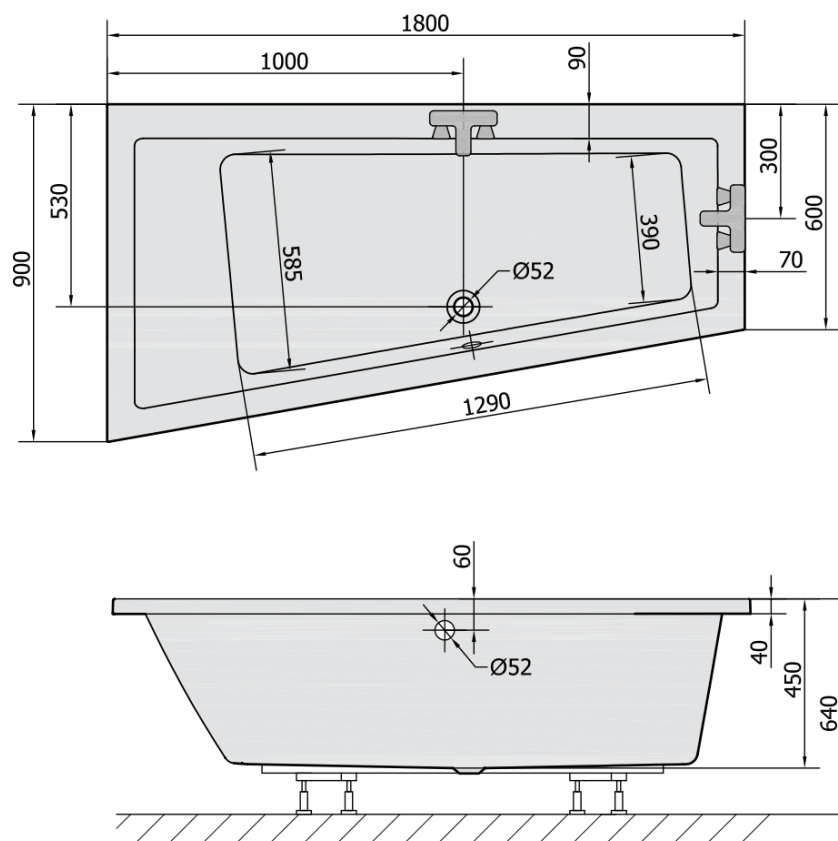

## Rozmiary

Długość: 1800 mm

Szerokość: 900 mm

Wysokość: 450 mm

Objętość: 277 l

## Właściwości

Kolor: Czarny mat

Materiał: Akryl

Kształt: Asymetryczne

Instalacja: Do zabudowy

Średnica odpływu: 52 mm

Właściwości: Wysokość krawędzi 40 mm (Standard)

Waga / szt.: 33.69 kg

VOLUME 277L