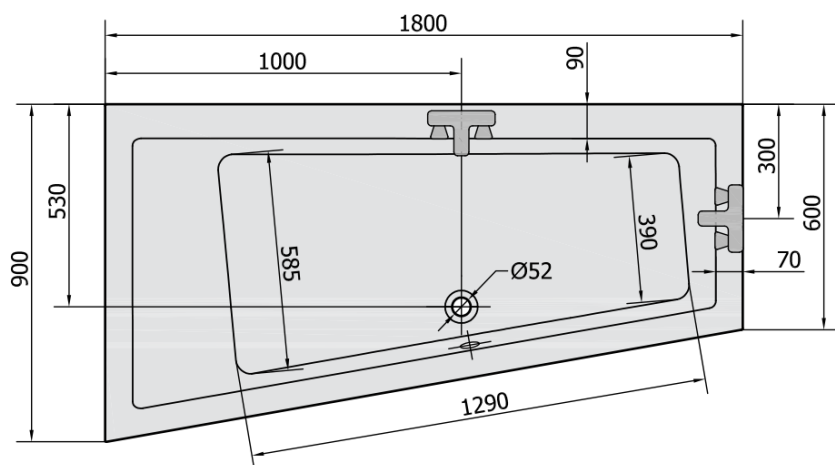

ANDRA L wanna asymetryczna 180x90x45cm, czarny mat

Kod: 72872.21

Rozmiary

Długość: 1800 mm
Szerokość: 900 mm
Wysokość: 450 mm
Objętość: 277 l

Właściwości

Kolor: Czarny mat
Materiał: Akryl
Gwarancja: 10 lat

Karta techniczna

VOLUME 277L