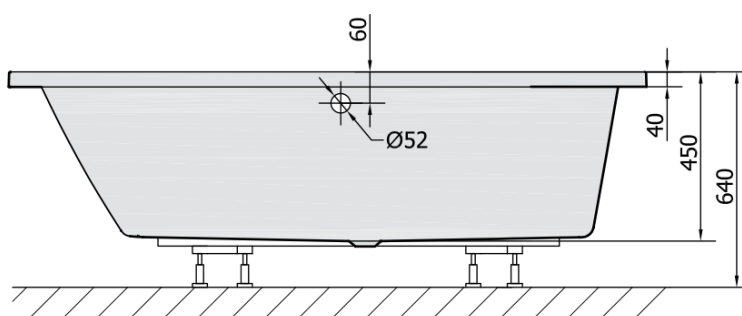

ANDRA L wanna asymetryczna 180x90x45cm, czarny mat

Kod: 72872.21

Rozmiary

Długość: 1800 mm
Szerokość: 900 mm
Wysokość: 450 mm
Objętość: 277 l

Właściwości

Kolor: Czarny mat
Materiał: Akryl
Gwarancja: 10 lat

Karta techniczna

VOLUME 277L