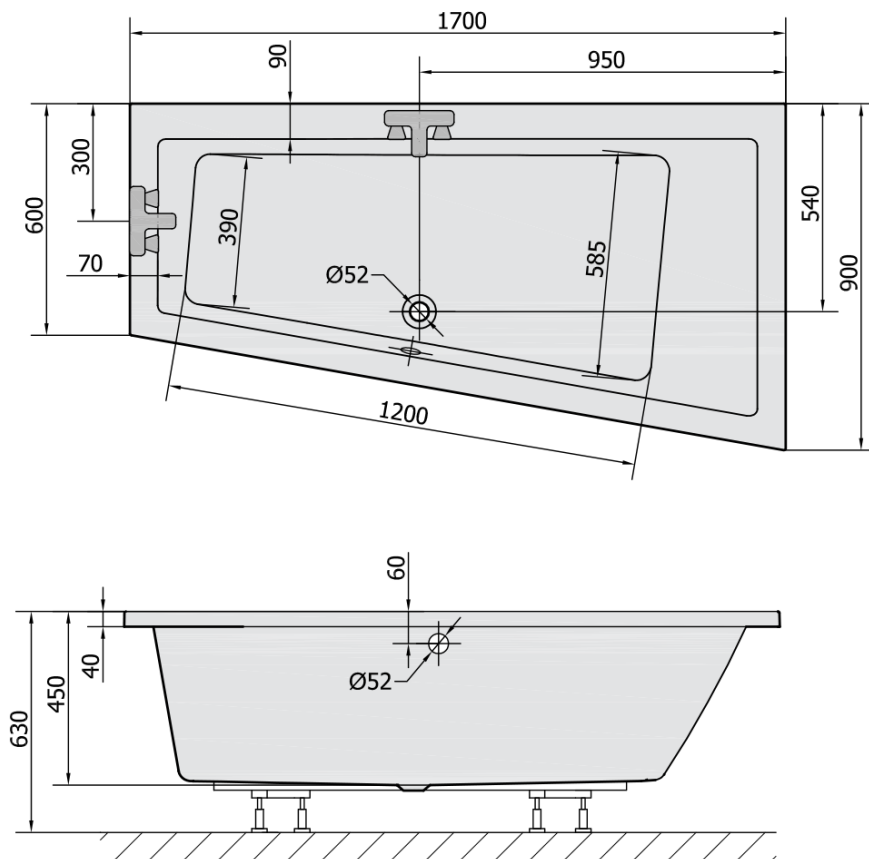

## Rozmiary

Długość: 1700 mm

Szerokość: 900 mm

Wysokość: 450 mm

Objętość: 258 l

## Właściwości

Kolor: Czarny mat

Materiał: Akryl

Kształt: Asymetryczne

Instalacja: Do zabudowy

Średnica odpływu: 52 mm

Właściwości: Wysokość krawędzi 40 mm (Standard)

Waga / szt.: 31.69 kg

## Polecamy dokupić

1 szt. Taśma wygłuszająca do wanien, 3m (Kod: 93400)

1 szt. Syfon 6/4", wysokość 42mm, DN40 (Kod: 71712)

1 szt. Nogi do wanny akrylowej Polysan, 51,5-74,5cm, para (Kod: PO60-80)

Karta techniczna