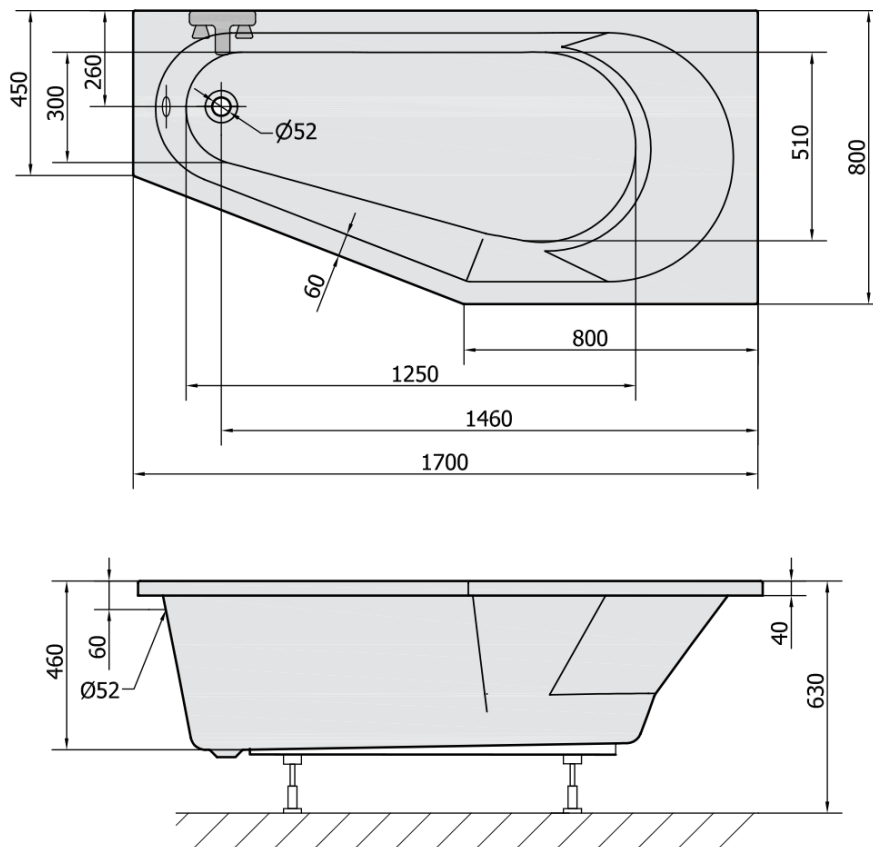

TIGRA R wanna asymetryczna 170x80x46cm, prawa, czarny mat

Kod: 90611.21

Podstawowe informacje

Marka: Polysan

Rozmiary

Długość: 1700 mm

Szerokość: 800 mm

Wysokość: 460 mm

Objętość: 225 l

Właściwości

Kolor: Czarny mat

Materiał: Akryl

Kształt: Asymetryczne

Instalacja: Do zabudowy

Średnica odpływu: 52 mm

Właściwości: Wysokość krawędzi 40 mm (Standard)

Waga / szt.: 21.562 kg

Opakowanie: 1 szt.

Gwarancja: 10 lat

Polecamy dokupić

1 szt. Nogi do wanny akrylowej Polysan, 51,5cm, para (Kod: PO60-60)

1 szt. Taśma wygłuszająca do wanien, 3m (Kod: 93400)

1 szt. Syfon 6/4", wysokość 42mm, DN40 (Kod: 71712)

Karta techniczna

VOLUME 225L