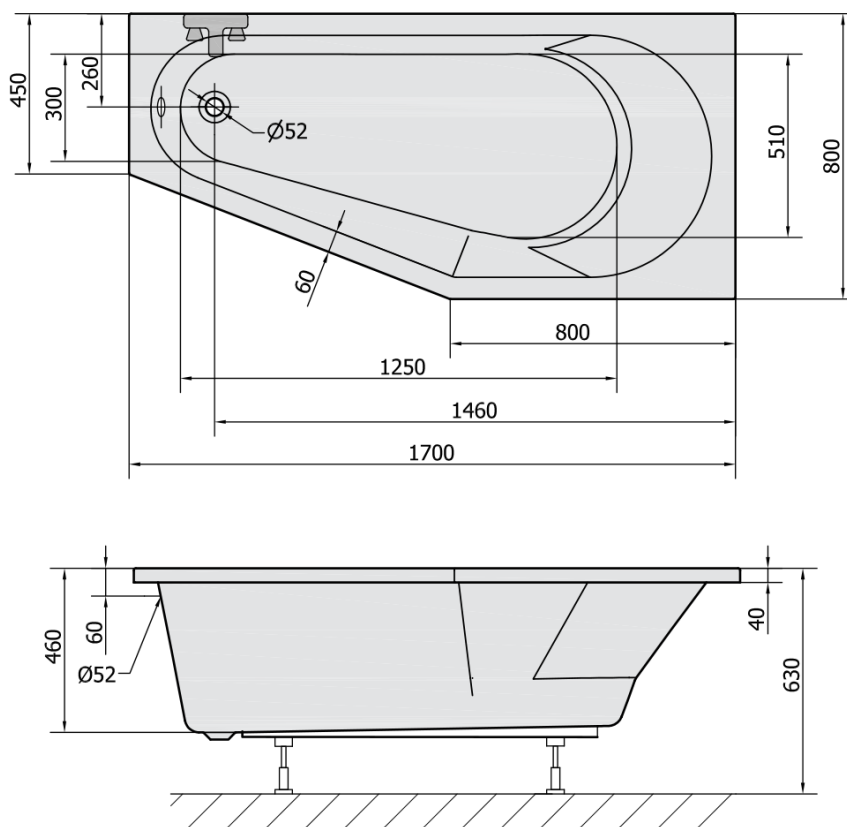

TIGRA R wanna asymetryczna 170x80x46cm, prawa, czarny mat

Kod: 90611.21

Rozmiary

Długość: 1700 mm
Szerokość: 800 mm
Wysokość: 460 mm
Objętość: 225 l

Właściwości

Kolor: Czarny mat
Materiał: Akryl
Gwarancja: 10 lat

Karta techniczna

VOLUME 225L