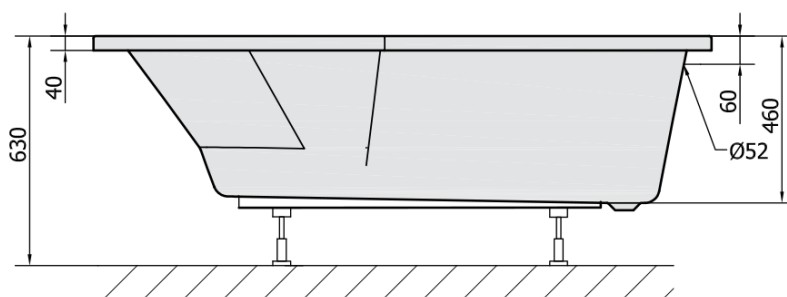

TIGRA L wanna asymetryczna 170x80x46cm, lewa, czarny mat

Kod: 90111.21

Rozmiary

Długość: 1700 mm
Szerokość: 800 mm
Wysokość: 460 mm
Objętość: 225 l

Właściwości

Kolor: Czarny mat
Materiał: Akryl
Gwarancja: 10 lat

Karta techniczna

VOLUME 225L