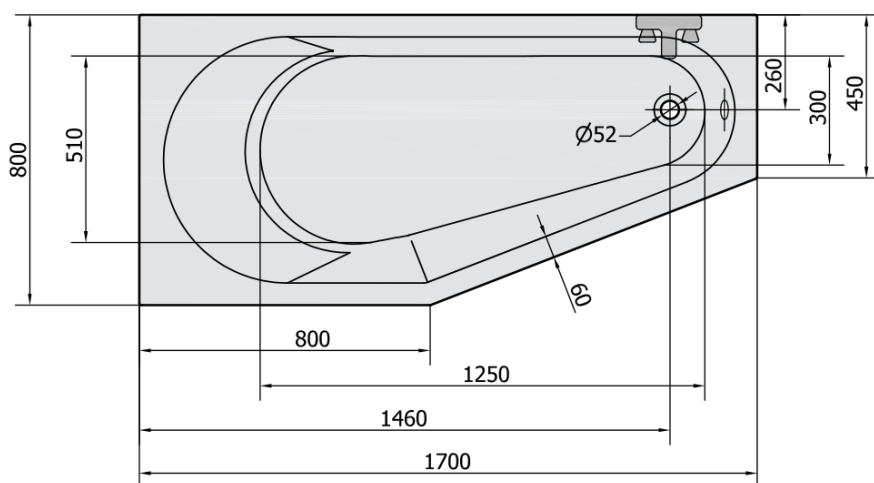

TIGRA L wanna asymetryczna 170x80x46cm, lewa, czarny mat

Kod: 90111.21

Rozmiary

Długość: 1700 mm
Szerokość: 800 mm
Wysokość: 460 mm
Objętość: 225 l

Właściwości

Kolor: Czarny mat
Materiał: Akryl
Gwarancja: 10 lat

Karta techniczna

VOLUME 225L