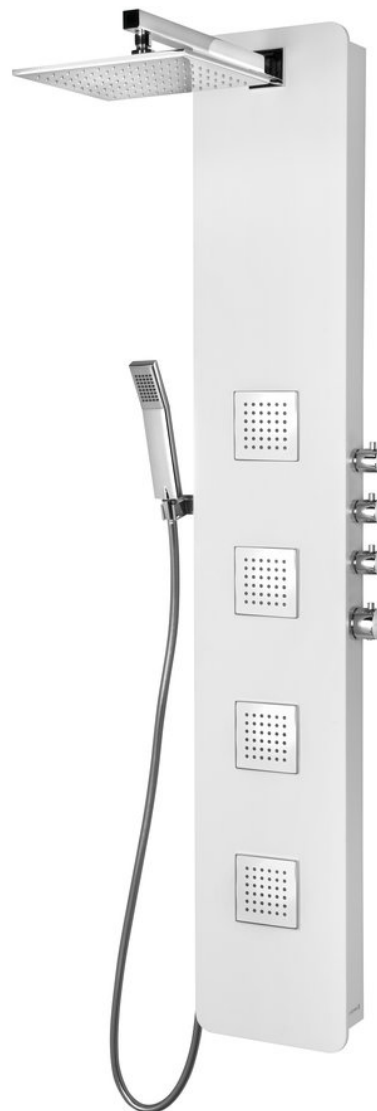

**SPIRIT SQUARE panel prysznicowy 250x1550mm z
baterią termostaticzną, ścienny, biały**

Kod: 81151

Podstawowe informacje

Marka: Polysan

Rozmiary

Szerokość: 250 mm

Wysokość: 1550 mm

Głębokość: 661 mm

Właściwości

Kolor: Biały

Materiał: Kompozyt

Instalacja: Ścienna

Rodzaj sterowania: Termostat

Wyposażenie: AntiCalc

Waga / szt.: 13.36 kg

Opakowanie: 1 szt.

Gwarancja: 6 lat

SPIRIT SQUARE panel prysznicowy 250x1550mm z
baterią termostatyczną, ścienny, biały

Karta techniczna