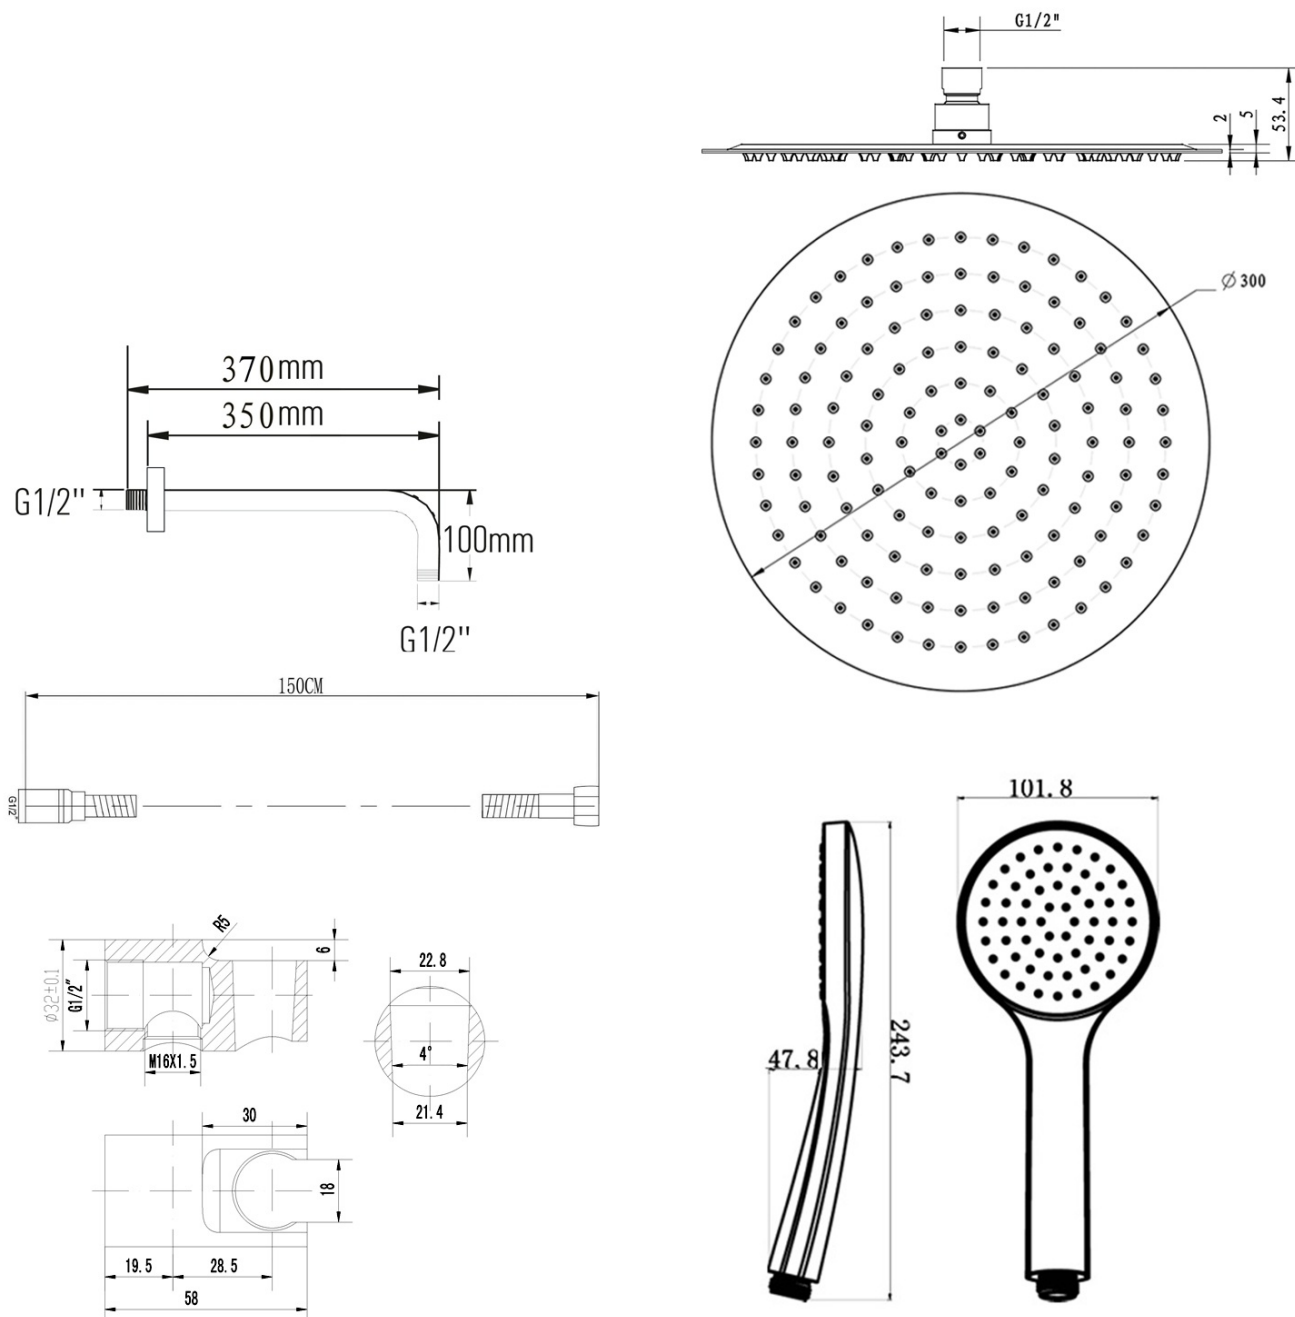

KAI zestaw prysznicowy podtynkowy z baterią podtynkową, obrotowy przełącznik, 2 wyjścia, chrom

Karta techniczna