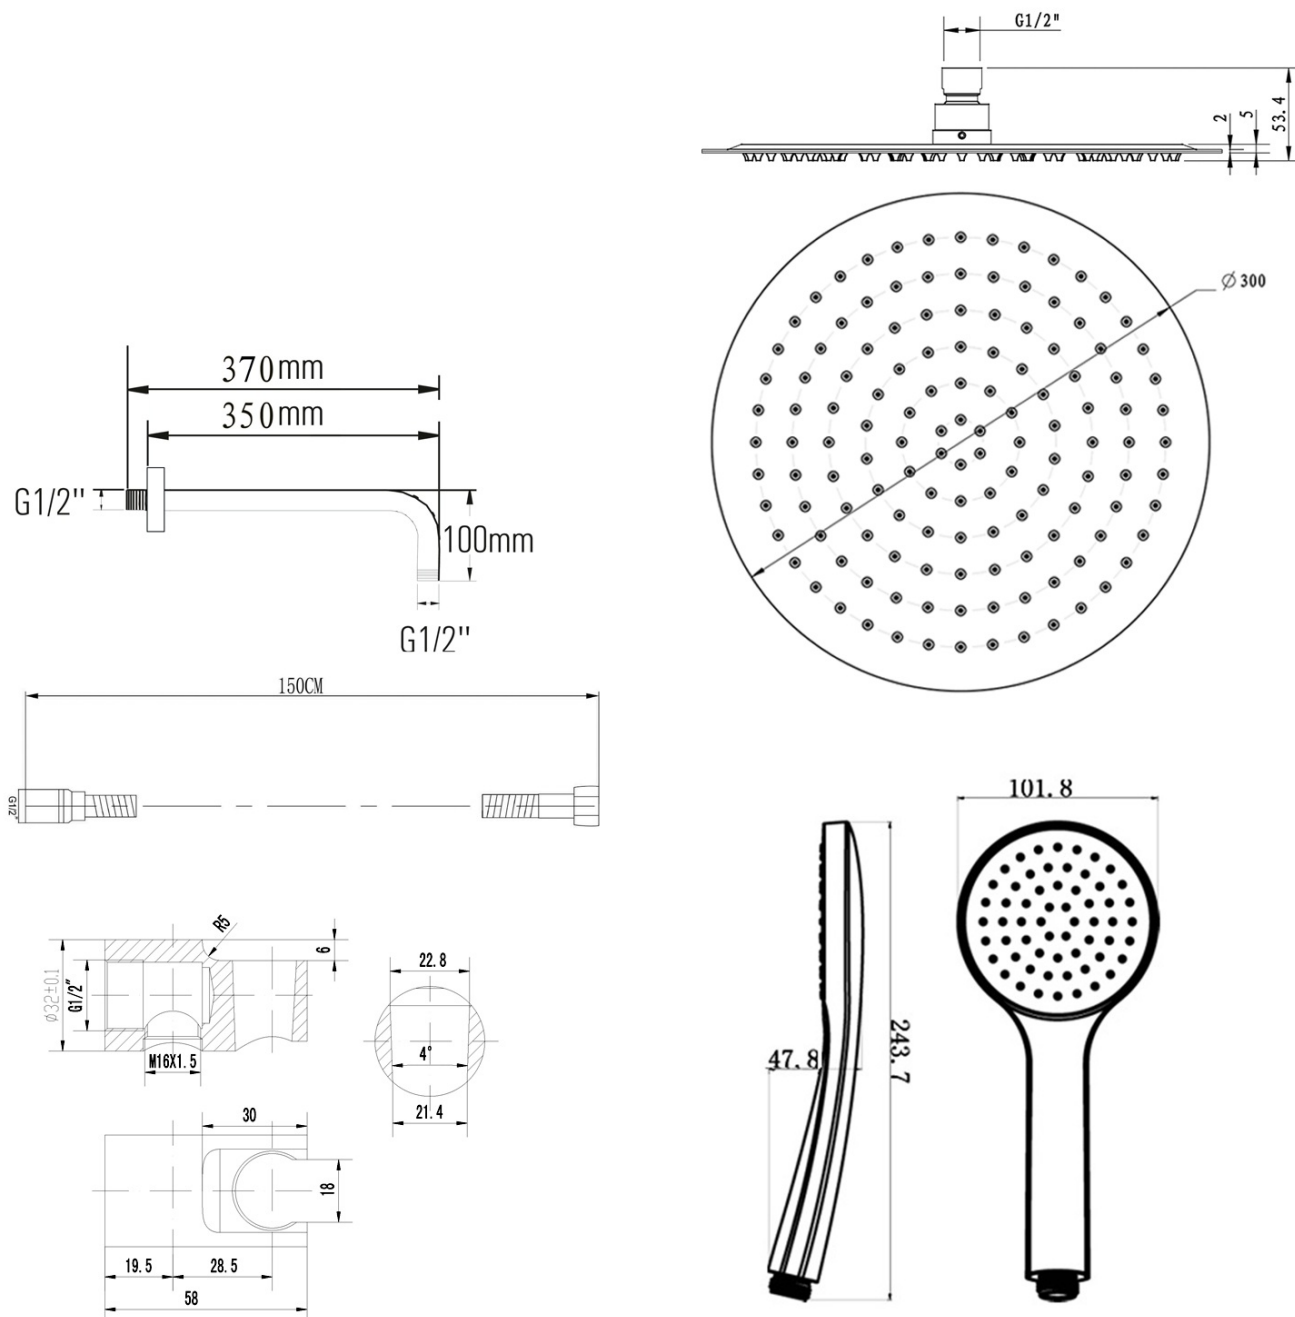

Materiał: Mosiądz

Kształt: Obłe

Instalacja: Podtynkowa

Rodzaj sterowania: Dźwignia

Rodzaj przełącznika: Obrotowy

Średnica głowicy: 35 mm

Funkcje prysznica: Deszcz

Wyposażenie: AntiCalc, Zabezpieczenie przeciwko skręcaniu, 2 funkcyjna

Waga / szt.: 4.575 kg

Opakowanie: 6 szt.

Gwarancja: 2 lata

KAI zestaw prysznicowy podtynkowy z baterią podtynkową, obrotowy przełącznik, 2 wyjścia, chrom

Karta techniczna

KAI zestaw prysznicowy podtynkowy z baterią podtynkową, obrotowy przełącznik, 2 wyjścia, chrom