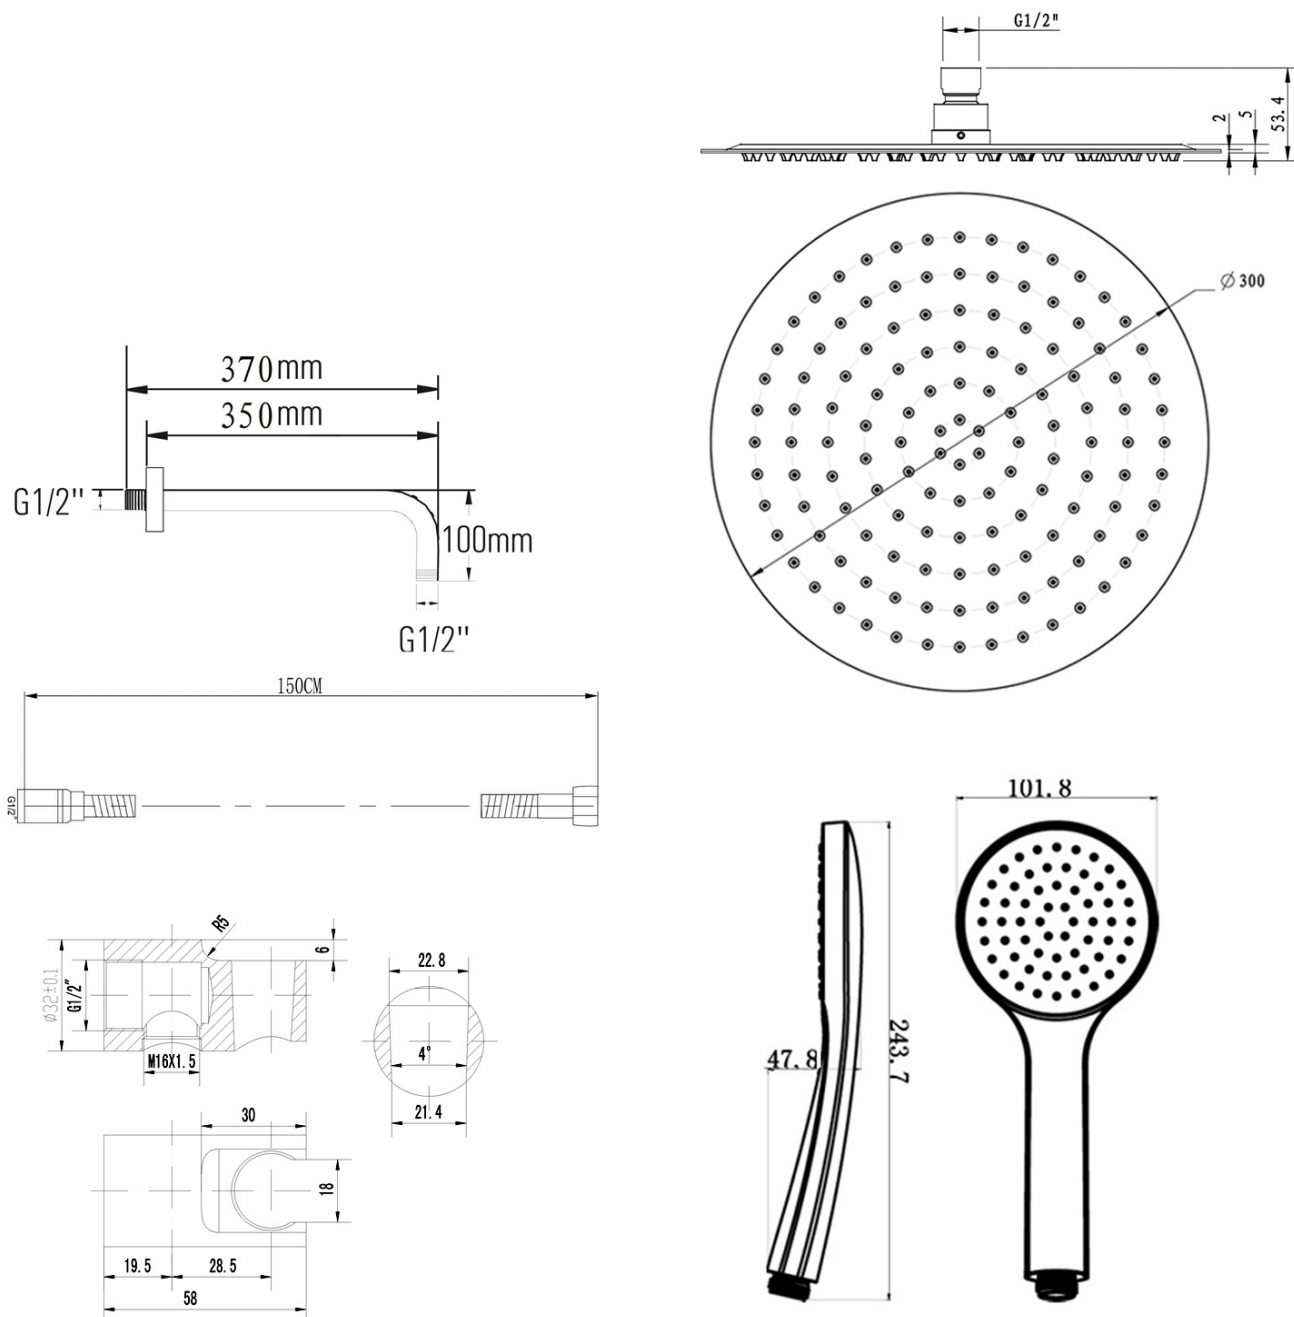

Materiał: Mosiądz

Kształt: Obłe

Instalacja: Podtynkowa

Rodzaj sterowania: Dźwignia

Rodzaj przełącznika: Obrotowy

Średnica głowicy: 35 mm

Funkcje prysznicza: Deszcz

Wyposażenie: AntiCalc, Zabezpieczenie przeciwko skręcaniu, 2 funkcyjna

Waga / szt.: 4.575 kg

Opakowanie: 6 szt.

Gwarancja: 2 lata

KAI zestaw prysznicowy podtynkowy z baterią podtynkową, obrotowy przełącznik, 2 wyjścia, chrom

Karta techniczna

KAI zestaw prysznicowy podtynkowy z baterią
podtynkową, obrotowy przełącznik, 2 wyjścia, chrom