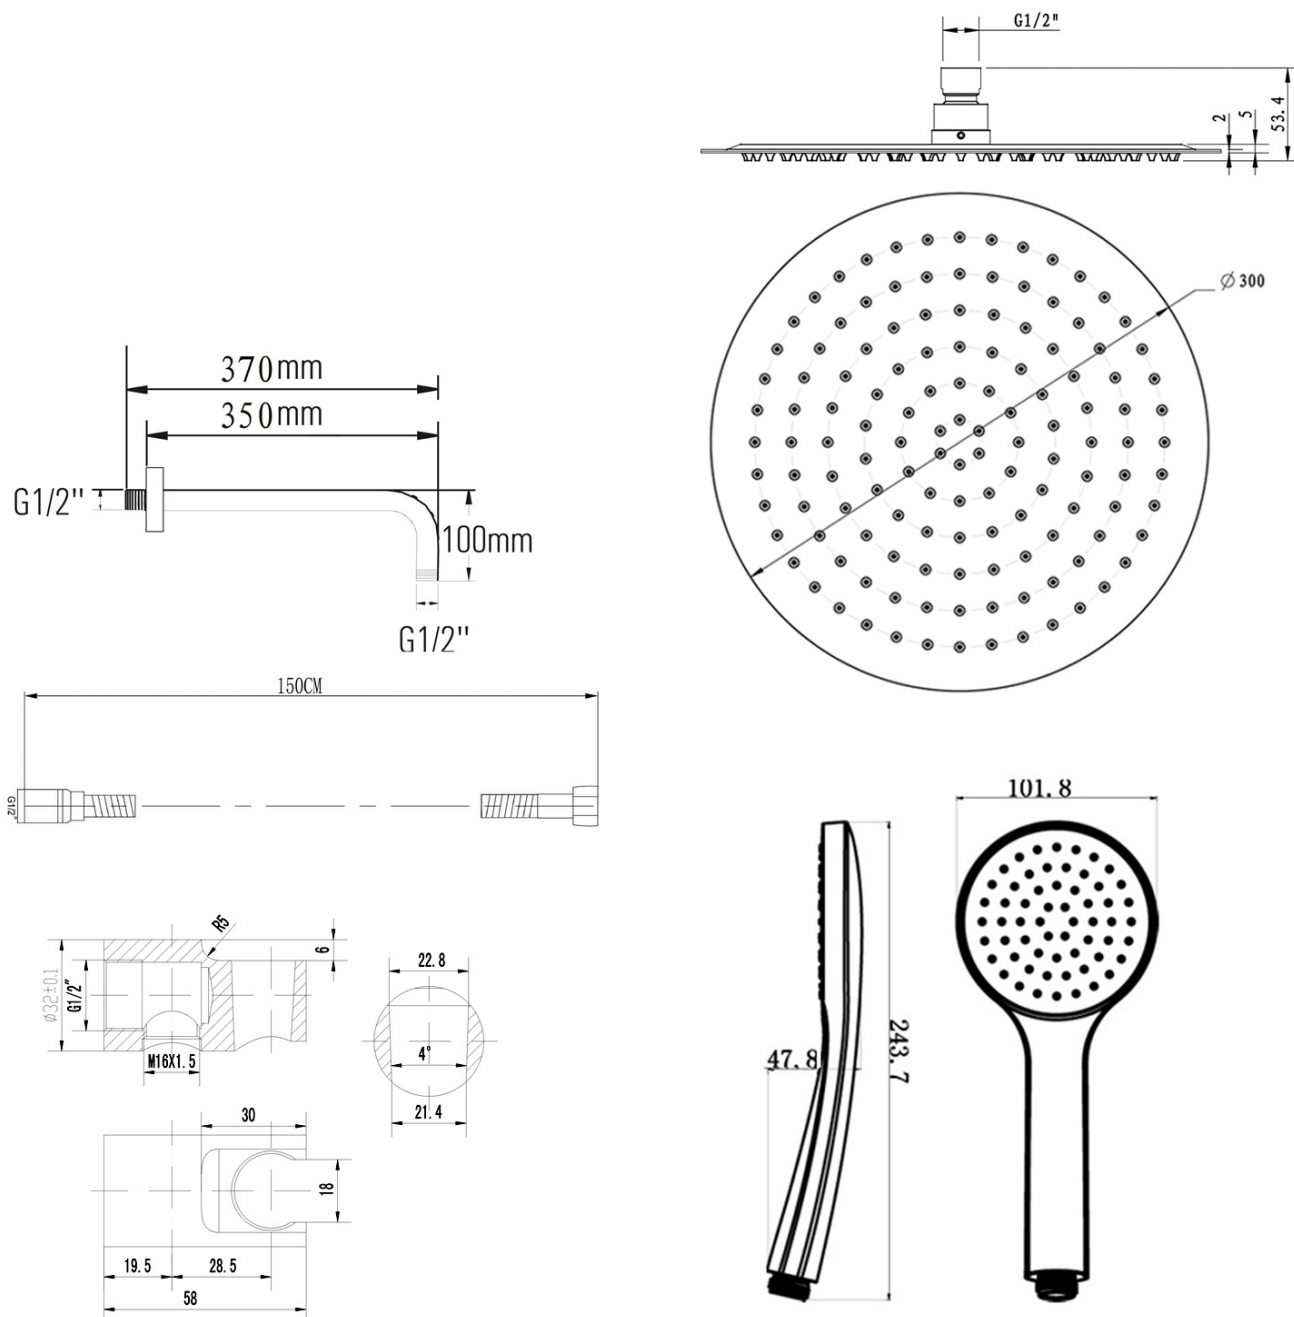

Materiał: Mosiądz

Kształt: Obłe

Instalacja: Podtynkowa

Rodzaj sterowania: Dźwignia

Rodzaj przełącznika: Obrotowy

Średnica głowicy: 35 mm

Funkcje prysznica: Deszcz

Wyposażenie: AntiCalc, Zabezpieczenie przeciwko skręcaniu, 2 funkcyjna

Waga / szt.: 4.575 kg

Opakowanie: 6 szt.

Gwarancja: 2 lata

KAI zestaw prysznicowy podtynkowy z baterią podtynkową, obrotowy przełącznik, 2 wyjścia, chrom

Karta techniczna

KAI zestaw prysznicowy podtynkowy z baterią podtynkową, obrotowy przełącznik, 2 wyjścia, chrom