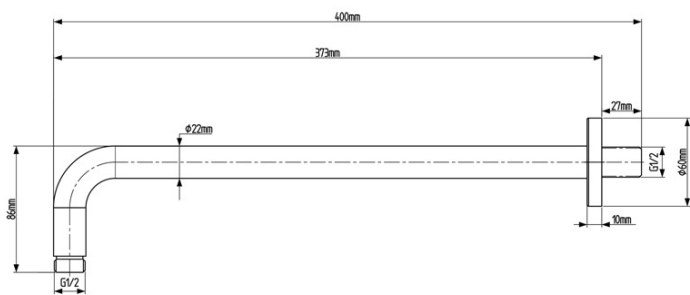

KAI zestaw prysznicowy podtynkowy z baterią podtynkową, obrotowy przełącznik, 2 wyjścia, czarny mat

Karta techniczna