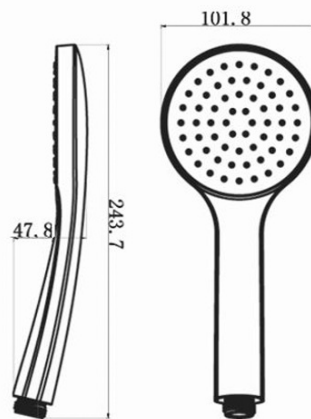

KAI zestaw prysznicowy podtynkowy z baterią podtynkową, obrotowy przełącznik, 2 wyjścia, czarny mat

Karta techniczna