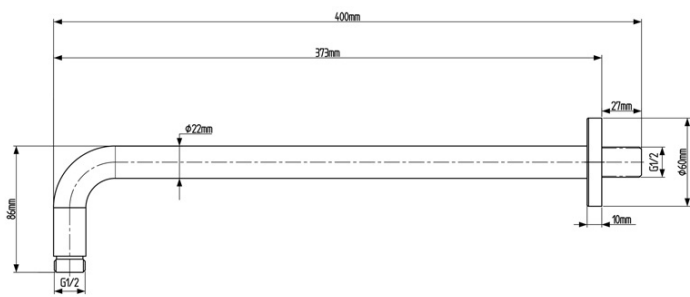

KAI zestaw prysznicowy podtynkowy z baterią podtynkową, obrotowy przełącznik, 2 wyjścia, czarny mat

Karta techniczna