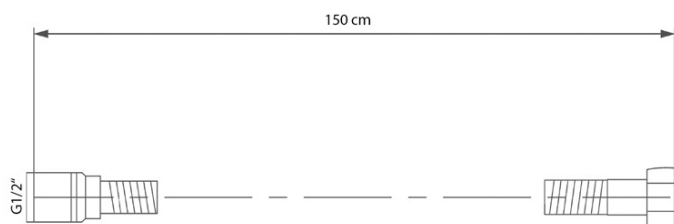

KAI zestaw prysznicowy podtynkowy z baterią podtynkową, obrotowy przełącznik, 2 wyjścia, czarny mat

Karta techniczna