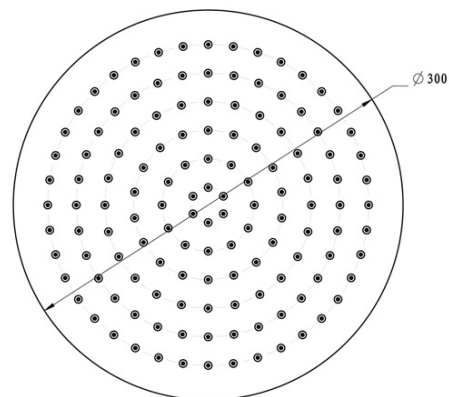

KAI zestaw prysznicowy podtynkowy z baterią podtynkową, obrotowy przełącznik, 2 wyjścia, czarny mat

Karta techniczna