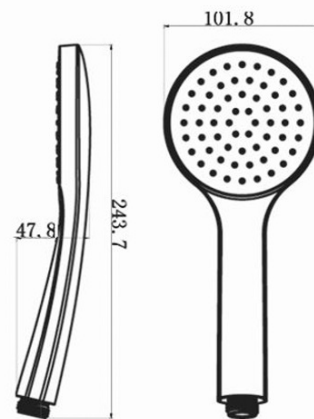

KAI zestaw prysznicowy podtynkowy z baterią podtynkową, obrotowy przełącznik, 2 wyjścia, czarny mat

Karta techniczna