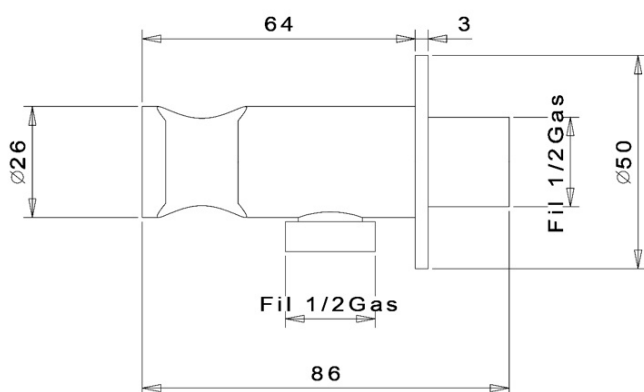

KAI zestaw prysznicowy podtynkowy z baterią podtynkową, obrotowy przełącznik, 2 wyjścia, czarny mat

Karta techniczna