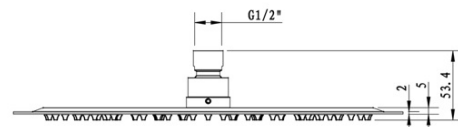

Karta techniczna