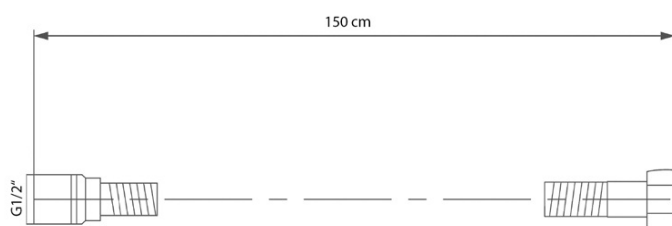

KAI zestaw prysznicowy podtynkowy z baterią podtynkową, obrotowy przełącznik, 2 wyjścia, czarny mat

Karta techniczna