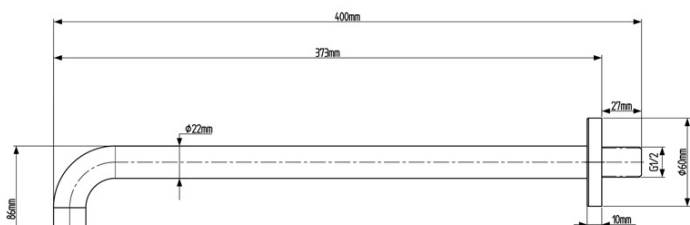

KAI zestaw prysznicowy podtynkowy z baterią podtynkową, obrotowy przełącznik, 2 wyjścia, czarny mat

Karta techniczna