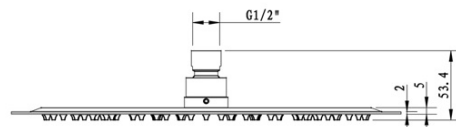

Karta techniczna