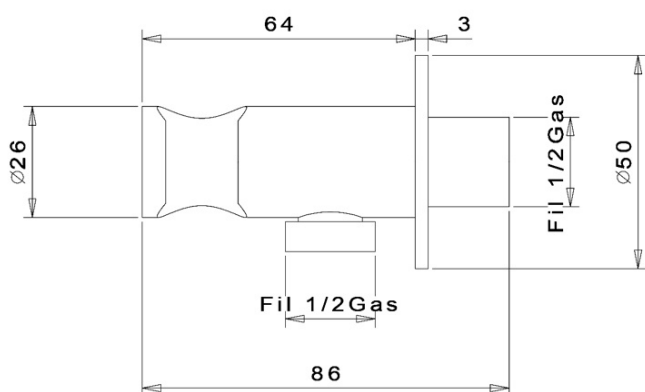

KAI zestaw prysznicowy podtynkowy z baterią podtynkową, obrotowy przełącznik, 2 wyjścia, czarny mat

Karta techniczna