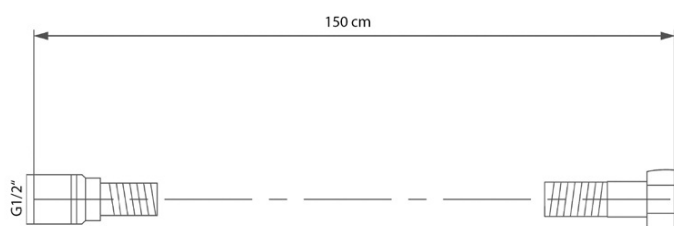

KAI zestaw prysznicowy podtynkowy z baterią podtynkową, obrotowy przełącznik, 2 wyjścia, czarny mat

Karta techniczna