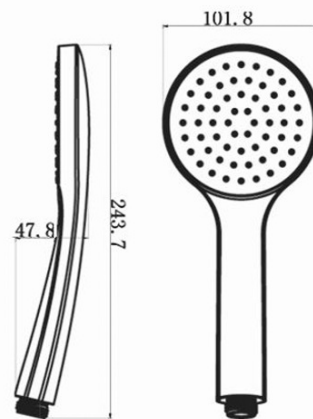

KAI zestaw prysznicowy podtynkowy z baterią podtynkową, obrotowy przełącznik, 2 wyjścia, czarny mat

Karta techniczna