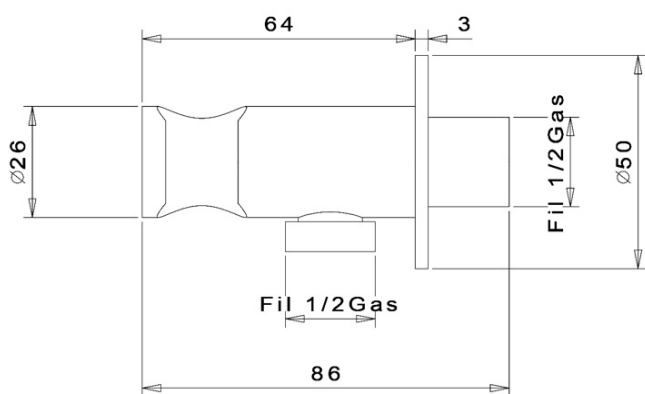

KAI zestaw prysznicowy podtynkowy z baterią podtynkową, obrotowy przełącznik, 2 wyjścia, czarny mat

Karta techniczna