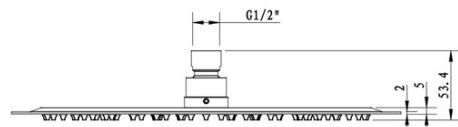

Karta techniczna