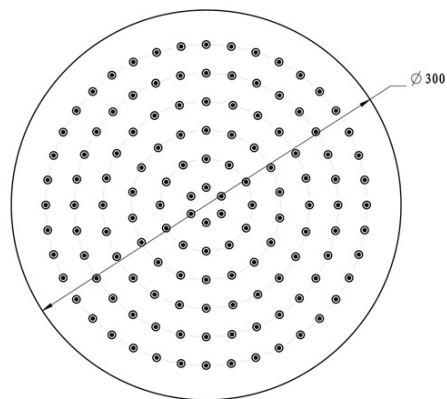

KAI zestaw prysznicowy podtynkowy z baterią podtynkową, obrotowy przełącznik, 2 wyjścia, czarny mat

Karta techniczna