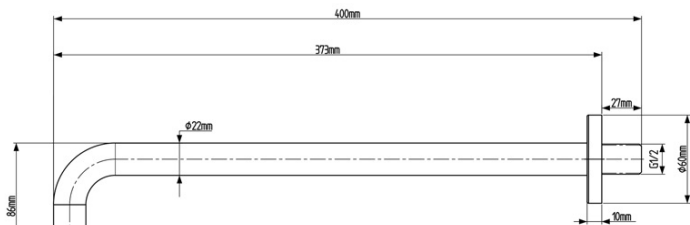

KAI zestaw prysznicowy podtynkowy z baterią podtynkową, obrotowy przełącznik, 2 wyjścia, czarny mat

Karta techniczna