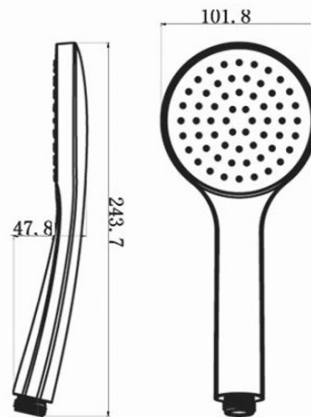

KAI zestaw prysznicowy podtynkowy z baterią podtynkową, obrotowy przełącznik, 2 wyjścia, czarny mat

Karta techniczna