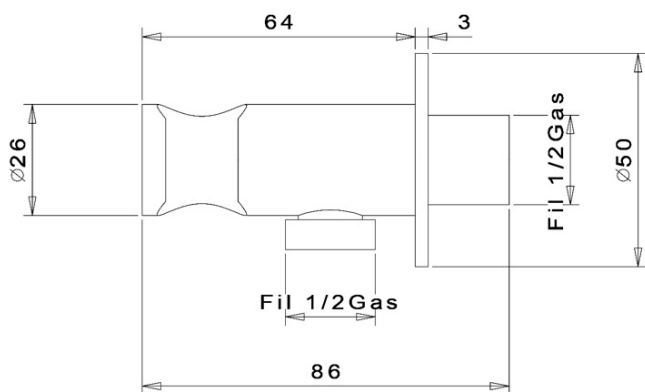

KAI zestaw prysznicowy podtynkowy z baterią podtynkową, obrotowy przełącznik, 2 wyjścia, czarny mat

Karta techniczna