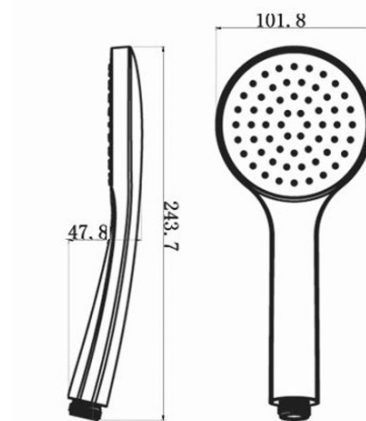

## Właściwości

Kolor: Czarny mat

Materiał: Mosiądz

Kształt: Obłe

Instalacja: Podtynkowa

Rodzaj sterowania: Dźwignia

Rodzaj przełącznika: Obrotowy

Średnica głowicy: 35 mm

Funkcje prysznica: Deszcz

Wyposażenie: AntiCalc, Zabezpieczenie przeciwko skręcaniu, 2 funkcyjna

Waga / szt.: 5.23 kg

Opakowanie: 6 szt.

Gwarancja: 2 lata

## Części zamienne

KEROX ECO zapasowa głowica niska, 35mm (Kod: 2121B2)

Uchwyt do baterii KA42/15, KA43/15, czarny (Kod: NDKA42/15)

Głowica zamienna, 35mm, niska (Kod: 521601)

**KAI zestaw prysznicowy podtynkowy z baterią podtynkową, obrotowy przełącznik, 2 wyjścia, czarny mat**

**Karta techniczna**

KAI zestaw prysznicowy podtynkowy z baterią podtynkową, obrotowy przełącznik, 2 wyjścia, czarny mat

 SAPHO