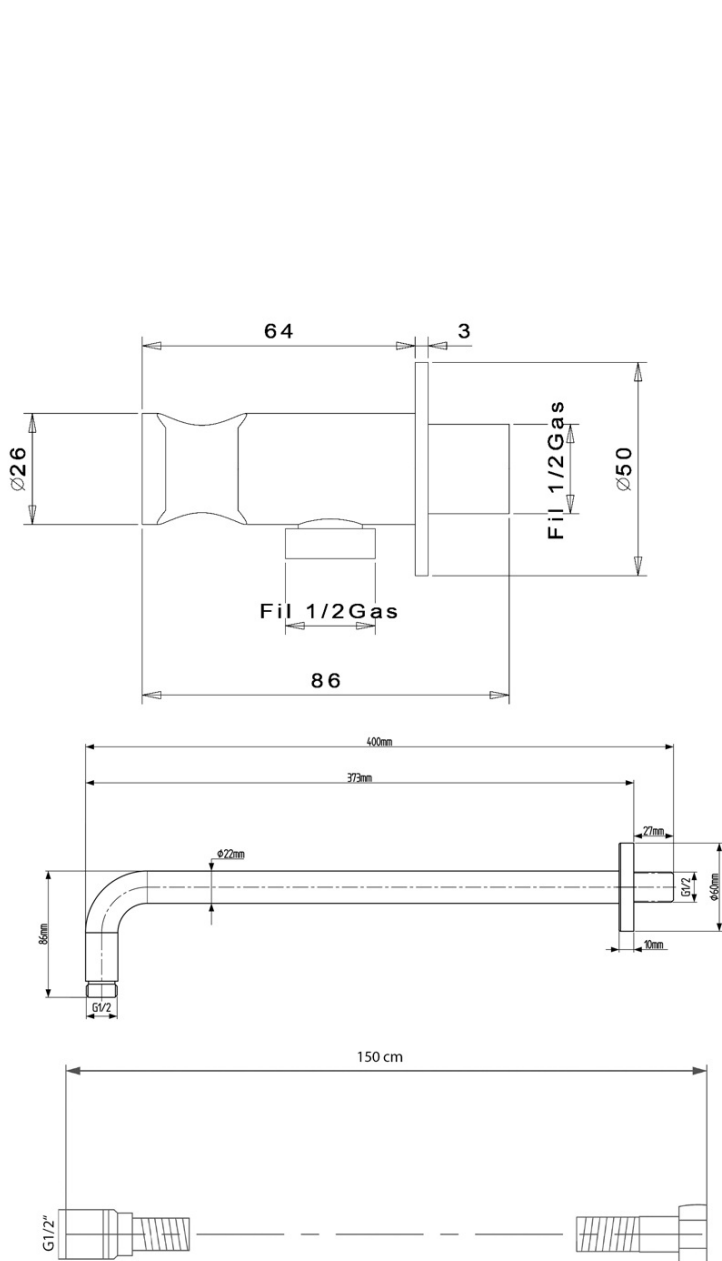

KAI zestaw prysznicowy podtynkowy z baterią podtynkową, obrotowy przełącznik, 2 wyjścia, czarny mat

Karta techniczna