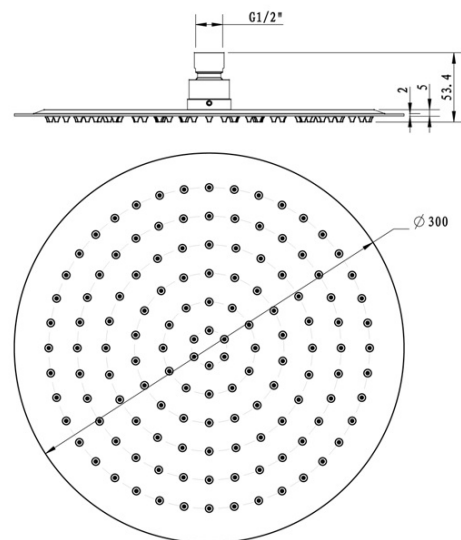

KAI zestaw prysznicowy podtynkowy z baterią podtynkową, obrotowy przełącznik, 2 wyjścia, czarny mat

Karta techniczna