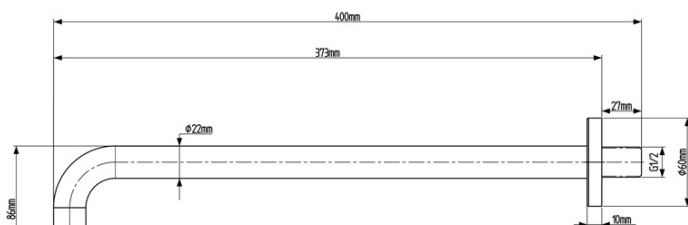

KAI zestaw prysznicowy podtynkowy z baterią podtynkową, obrotowy przełącznik, 2 wyjścia, czarny mat

Karta techniczna