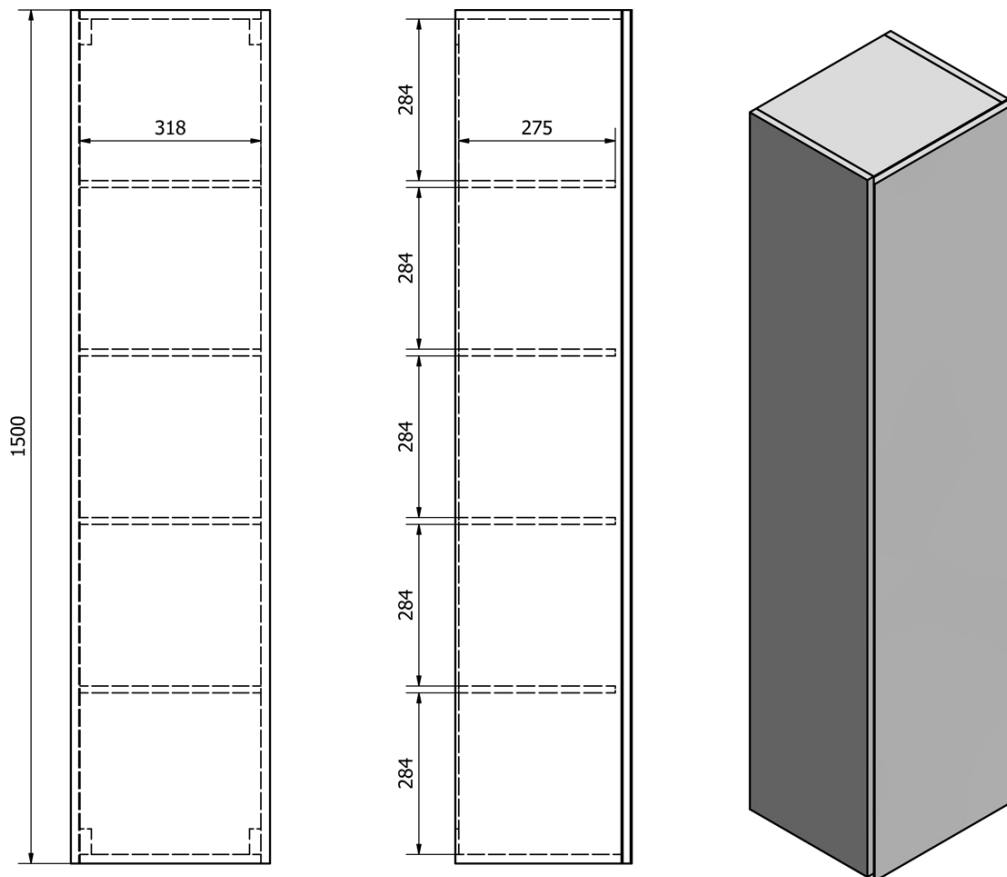

Karta techniczna

A (1:1)