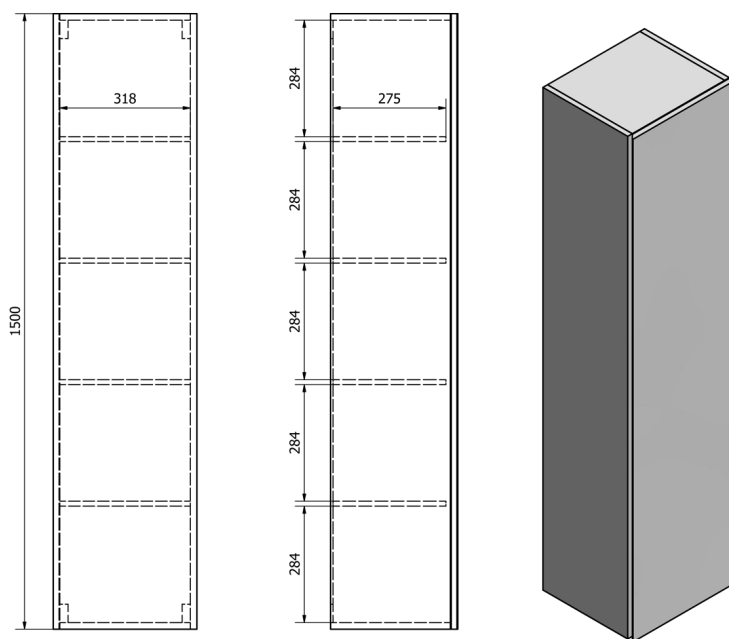

ALTAIR słupek wysoki 35x150x31cm, biały

Kod: AI150

Rozmiary

Szerokość: 350 mm
Wysokość: 1500 mm
Głębokość: 310 mm

Właściwości

Kolor: Biały
Materiał: MDF/laminat
Gwarancja: 2 lata

Karta techniczna

A (1:1)