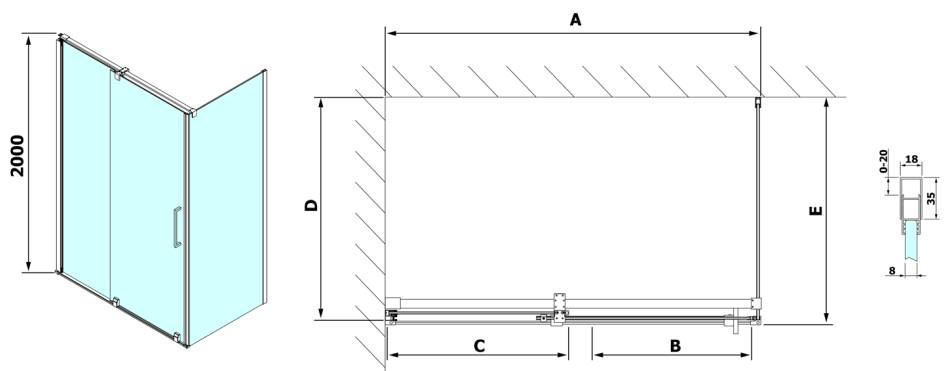

## ROLLS ścianka boczna 1000mm, wysokość 2000mm, szkło czyste

Kod: RL3415

### Rozmiary

Szerokość: 1000 mm

Wysokość: 2000 mm

## Karta techniczna

Model	D	E
RL3215	765-785	780-800
RL3315	865-885	880-900
RL3415	965-985	980-1000

Model	A	B	C
RL1115	1070-1110	425	~500
RL1215	1170-1210	475	~550
RL1315	1270-1310	525	~600
RL1415	1370-1410	575	~650
RL1515	1470-1510	625	~700
RL1615	1570-1610	675	~750