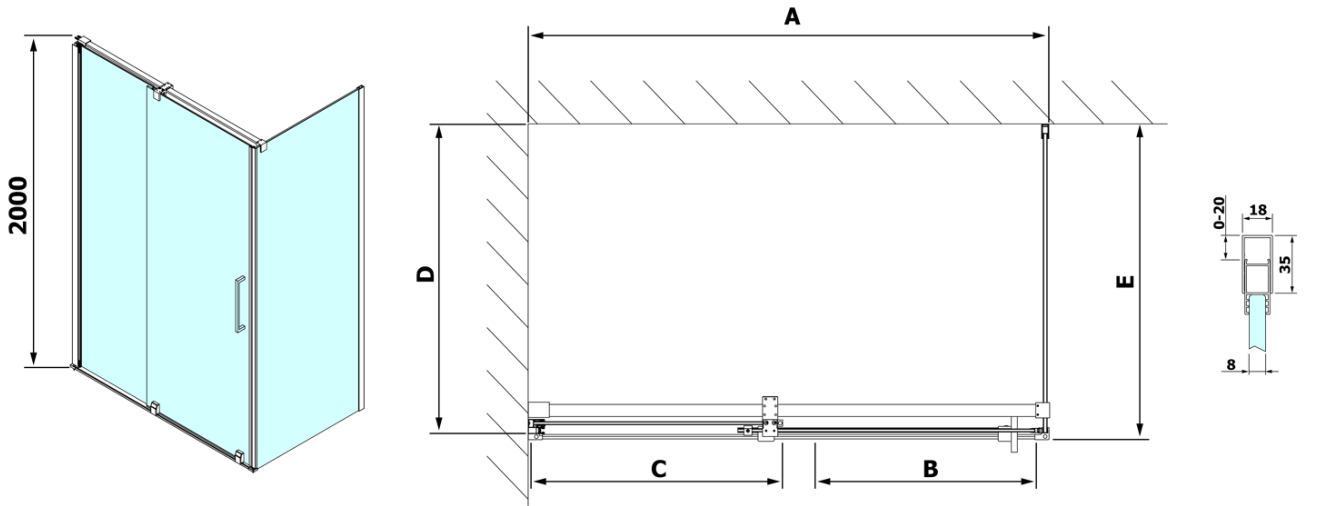

ROLLS ścianka boczna 800mm, wysokość 2000mm, szkło czyste

Kod: RL3215

Podstawowe informacje

Marka: Polysan

Seria: ROLLS

Rozmiary

Szerokość: 800 mm

Wysokość: 2000 mm

Właściwości

Kolor profilu: Chrom - Aluminium polerowane

Kształt: Ścianka stała do drzwi prysznicowych

Rodzaj szkła: Szkło czyste

Wykończenie szkła: Antidrop

Grubość szkła: 8 mm

Waga / szt.: 34.0 kg

Gwarancja: 2 lata

Części zamienne

ALTIS/ROLLS/DRAGON Zestaw zaślepek na śruby (Kod: NDAL03)

ROLLS ścianka boczna 800mm, wysokość 2000mm,
szkło czyste

Karta techniczna

Model	D	E
RL3215	765-785	780-800
RL3315	865-885	880-900
RL3415	965-985	980-1000