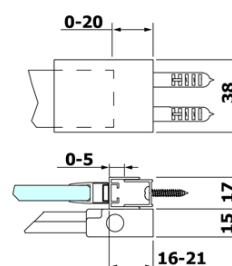

Grubość szkła: 8 mm

Wymiar montażowy od: 1570 mm

Wymiar montażowy do: 1610 mm

Właściwości: Bezprofilowe

Waga / szt.: 39.0 kg

Gwarancja: 2 lata

Części zamienne

ALTIS/ROLLS/DRAGON Zestaw zaślepek na śruby (Kod: NDAL03)

Uszczelka magnetyczna płaska, szkło 8mm, 2000mm (Kod: NDGV02)

Uszczelka dolna pod szkło pełne 8mm, 1000mm (Kod: NDRL03)

ROLLS rękojeść (Kod: NDRL-MADLO)

ROLLS L/P końce profilu do pojazdów (Kod: NDRL05)

Uszczelka pionowa do szkła 8mm, 2000mm (Kod: NDRL02)

Uszczelka dolna do drzwi prysznicowych, szkło 8mm, 1000mm (Kod: NDRL01)

ROLLS profil do pojazdów (Kod: NDRL04)

ROLLS drzwi prysznicowe 1600mm, wysokość 2000mm, szkło czyste

Karta techniczna

MODEL	A	B	C
RL1115	1070-1110	425	~500
RL1215	1170-1210	475	~550
RL1315	1270-1310	525	~600
RL1415	1370-1410	575	~650
RL1515	1470-1510	625	~700
RL1615	1570-1610	675	~750

ROLLS drzwi prysznicowe 1600mm, wysokość 2000mm, szkło czyste

Model	D	E
RL3215	765-785	780-800
RL3315	865-885	880-900
RL3415	965-985	980-1000

Model	A	B	C
RL1115	1070-1110	425	~500
RL1215	1170-1210	475	~550
RL1315	1270-1310	525	~600
RL1415	1370-1410	575	~650
RL1515	1470-1510	625	~700
RL1615	1570-1610	675	~750