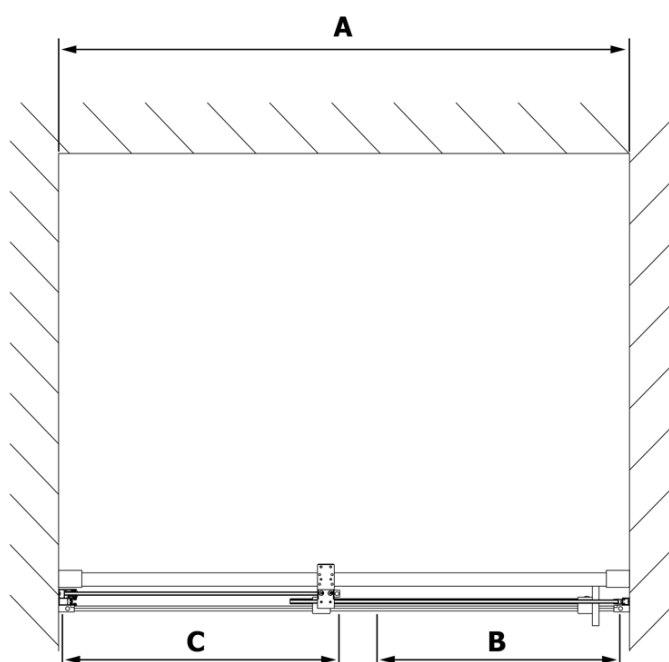

Właściwości

Kolor profilu: Chrom - Aluminium polerowane

Kształt: Drzwi do wnęki

Typ otwierania: Przesuwne

Kierunek otwierania: Uniwersalne

Szerokość wejścia: 675 mm

Rodzaj szkła: Szkło czyste

Wykończenie szkła: Antidrop

Uszczelka magnetyczna płaska, szkło 8mm, 2000mm (Kod: NDGV02)

Uszczelka dolna pod szkło pełne 8mm, 1000mm (Kod: NDRL03)

ROLLS rękojeść (Kod: NDRL-MADLO)

ROLLS L/P końce profilu do pojazdów (Kod: NDRL05)

Uszczelka pionowa do szkła 8mm, 2000mm (Kod: NDRL02)

Uszczelka dolna do drzwi prysznicowych, szkło 8mm, 1000mm (Kod: NDRL01)

ROLLS profil do pojazdów (Kod: NDRL04)

ROLLS drzwi prysznicowe 1600mm, wysokość 2000mm, szkło czyste

Karta techniczna

MODEL	A	B	C
RL1115	1070-1110	425	~500
RL1215	1170-1210	475	~550
RL1315	1270-1310	525	~600
RL1415	1370-1410	575	~650
RL1515	1470-1510	625	~700
RL1615	1570-1610	675	~750

ROLLS drzwi prysznicowe 1600mm, wysokość 2000mm, szkło czyste

Model	D	E
RL3215	765-785	780-800
RL3315	865-885	880-900
RL3415	965-985	980-1000

Model	A	B	C
RL1115	1070-1110	425	~500
RL1215	1170-1210	475	~550
RL1315	1270-1310	525	~600
RL1415	1370-1410	575	~650
RL1515	1470-1510	625	~700
RL1615	1570-1610	675	~750