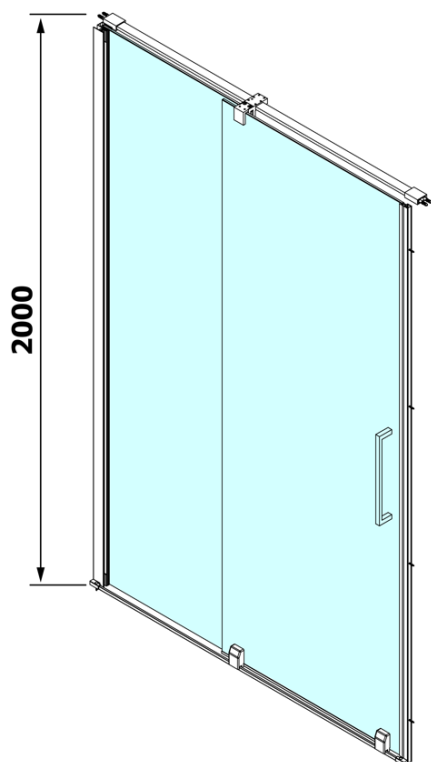

Właściwości

Kolor profilu: Chrom - Aluminium polerowane

Kształt: Drzwi do wnęki

Typ otwierania: Przesuwne

Kierunek otwierania: Uniwersalne

Szerokość wejścia: 675 mm

Rodzaj szkła: Szkło czyste

Wykończenie szkła: Antidrop

Uszczelka magnetyczna płaska, szkło 8mm, 2000mm (Kod: NDGV02)

Uszczelka dolna pod szkło pełne 8mm, 1000mm (Kod: NDRL03)

ROLLS rękojeść (Kod: NDRL-MADLO)

ROLLS L/P końce profilu do pojazdów (Kod: NDRL05)

Uszczelka pionowa do szkła 8mm, 2000mm (Kod: NDRL02)

Uszczelka dolna do drzwi prysznicowych, szkło 8mm, 1000mm (Kod: NDRL01)

ROLLS profil do pojazdów (Kod: NDRL04)

ROLLS drzwi prysznicowe 1600mm, wysokość 2000mm, szkło czyste

Karta techniczna

MODEL	A	B	C
RL1115	1070-1110	425	~500
RL1215	1170-1210	475	~550
RL1315	1270-1310	525	~600
RL1415	1370-1410	575	~650
RL1515	1470-1510	625	~700
RL1615	1570-1610	675	~750

ROLLS drzwi prysznicowe 1600mm, wysokość 2000mm, szkło czyste

Model	D	E
RL3215	765-785	780-800
RL3315	865-885	880-900
RL3415	965-985	980-1000

Model	A	B	C
RL1115	1070-1110	425	~500
RL1215	1170-1210	475	~550
RL1315	1270-1310	525	~600
RL1415	1370-1410	575	~650
RL1515	1470-1510	625	~700
RL1615	1570-1610	675	~750