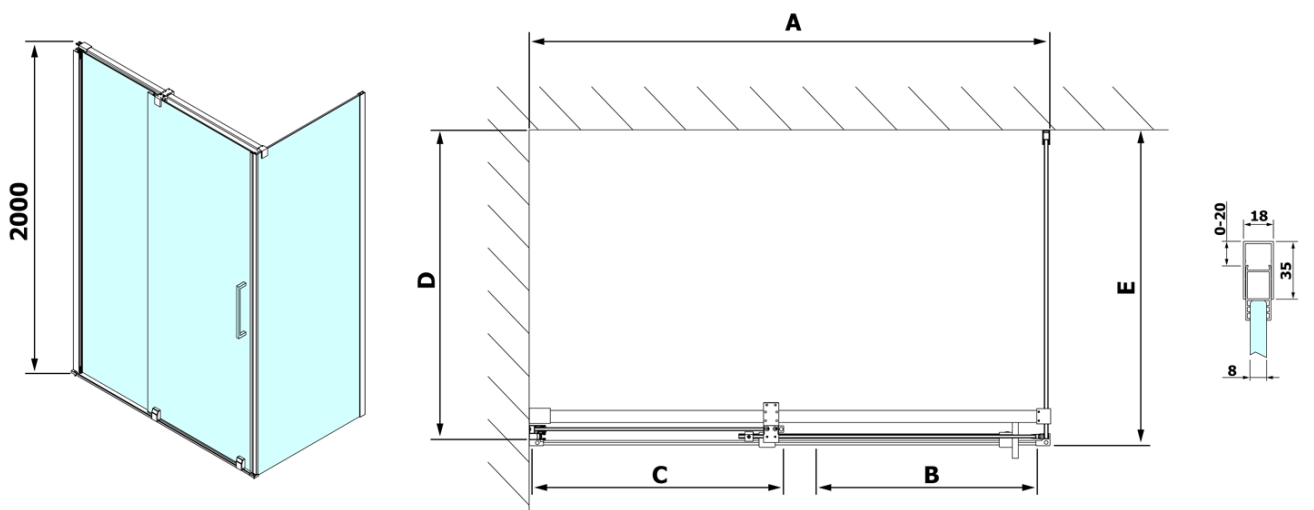

Właściwości

Kolor profilu: Chrom - Aluminium polerowane

Kształt: Drzwi do wnęki

Typ otwierania: Przesuwne

Kierunek otwierania: Uniwersalne

Szerokość wejścia: 675 mm

Rodzaj szkła: Szkło czyste

Wykończenie szkła: Antidrop

Grubość szkła: 8 mm

Wymiar montażowy od: 1570 mm

Wymiar montażowy do: 1610 mm

Właściwości: Bezprofilowe

Waga / szt.: 39.0 kg

Gwarancja: 2 lata

Części zamienne

ALTIS/ROLLS/DRAGON Zestaw zaślepek na śruby (Kod: NDAL03)

Uszczelka dolna do drzwi prysznicowych, szkło 8mm, 1000mm (Kod: NDRL01)

ROLLS profil do pojazdów (Kod: NDRL04)

ROLLS drzwi prysznicowe 1600mm, wysokość 2000mm, szkło czyste

Karta techniczna

MODEL	A	B	C
RL1115	1070-1110	425	~500
RL1215	1170-1210	475	~550
RL1315	1270-1310	525	~600
RL1415	1370-1410	575	~650
RL1515	1470-1510	625	~700
RL1615	1570-1610	675	~750

ROLLS drzwi prysznicowe 1600mm, wysokość 2000mm, szkło czyste

Model	D	E
RL3215	765-785	780-800
RL3315	865-885	880-900
RL3415	965-985	980-1000

Model	A	B	C
RL1115	1070-1110	425	~500
RL1215	1170-1210	475	~550
RL1315	1270-1310	525	~600
RL1415	1370-1410	575	~650
RL1515	1470-1510	625	~700
RL1615	1570-1610	675	~750