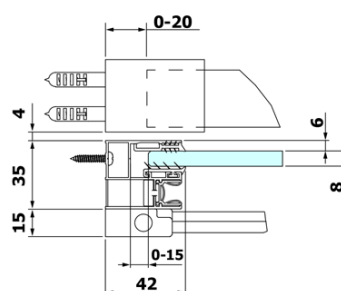

Grubość szkła: 8 mm

Wymiar montażowy od: 1570 mm

Wymiar montażowy do: 1610 mm

Właściwości: Bezprofilowe

Waga / szt.: 39.0 kg

Gwarancja: 2 lata

Części zamienne

ALTIS/ROLLS/DRAGON Zestaw zaślepek na śruby (Kod: NDAL03)

Uszczelka magnetyczna płaska, szkło 8mm, 2000mm (Kod: NDGV02)

Uszczelka dolna pod szkło pełne 8mm, 1000mm (Kod: NDRL03)

ROLLS rękojeść (Kod: NDRL-MADLO)

ROLLS L/P końce profilu do pojazdów (Kod: NDRL05)

Uszczelka pionowa do szkła 8mm, 2000mm (Kod: NDRL02)

Uszczelka dolna do drzwi prysznicowych, szkło 8mm, 1000mm (Kod: NDRL01)

ROLLS profil do pojazdów (Kod: NDRL04)

ROLLS drzwi prysznicowe 1600mm, wysokość 2000mm, szkło czyste

Karta techniczna

MODEL	A	B	C
RL1115	1070-1110	425	~500
RL1215	1170-1210	475	~550
RL1315	1270-1310	525	~600
RL1415	1370-1410	575	~650
RL1515	1470-1510	625	~700
RL1615	1570-1610	675	~750

ROLLS drzwi prysznicowe 1600mm, wysokość 2000mm, szkło czyste

Model	D	E
RL3215	765-785	780-800
RL3315	865-885	880-900
RL3415	965-985	980-1000

Model	A	B	C
RL1115	1070-1110	425	~500
RL1215	1170-1210	475	~550
RL1315	1270-1310	525	~600
RL1415	1370-1410	575	~650
RL1515	1470-1510	625	~700
RL1615	1570-1610	675	~750