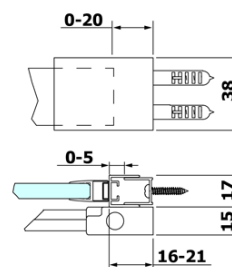

Grubość szkła: 8 mm

Wymiar montażowy od: 1470 mm

Wymiar montażowy do: 1510 mm

Właściwości: Bezprofilowe

Waga / szt.: 37.0 kg

Gwarancja: 2 lata

Części zamienne

ALTIS/ROLLS/DRAGON Zestaw zaślepek na śruby (Kod: NDAL03)

ROLLS rękojęść (Kod: NDRL-MADLO)

Uszczelka dolna pod szkło pełne 8mm, 1000mm (Kod: NDRL03)

Uszczelka magnetyczna płaska, szkło 8mm, 2000mm (Kod: NDGV02)

Uszczelka pionowa do szkła 8mm, 2000mm (Kod: NDRL02)

ROLLS L/P końce profilu do pojazdów (Kod: NDRL05)

Uszczelka dolna do drzwi prysznicowych, szkło 8mm, 1000mm (Kod: NDRL01)

ROLLS profil do pojazdów (Kod: NDRL04)

ROLLS drzwi prysznicowe 1500mm, wysokość 2000mm, szkło czyste

Karta techniczna

MODEL	A	B	C
RL1115	1070-1110	425	~500
RL1215	1170-1210	475	~550
RL1315	1270-1310	525	~600
RL1415	1370-1410	575	~650
RL1515	1470-1510	625	~700
RL1615	1570-1610	675	~750

ROLLS drzwi prysznicowe 1500mm, wysokość 2000mm, szkło czyste