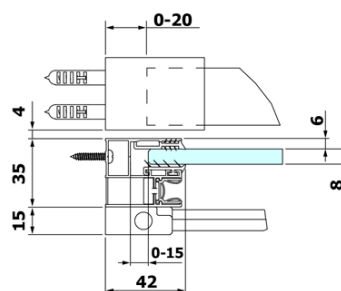

Grubość szkła: 8 mm

Wymiar montażowy od: 1470 mm

Wymiar montażowy do: 1510 mm

Właściwości: Bezprofilowe

Waga / szt.: 37.0 kg

Gwarancja: 2 lata

Części zamienne

ALTIS/ROLLS/DRAGON Zestaw zaślepek na śruby (Kod: NDAL03)

ROLLS rękojęść (Kod: NDRL-MADLO)

Uszczelka dolna pod szkło pełne 8mm, 1000mm (Kod: NDRL03)

Uszczelka magnetyczna płaska, szkło 8mm, 2000mm (Kod: NDGV02)

Uszczelka pionowa do szkła 8mm, 2000mm (Kod: NDRL02)

ROLLS L/P końce profilu do pojazdów (Kod: NDRL05)

Uszczelka dolna do drzwi prysznicowych, szkło 8mm, 1000mm (Kod: NDRL01)

ROLLS profil do pojazdów (Kod: NDRL04)

ROLLS drzwi prysznicowe 1500mm, wysokość 2000mm, szkło czyste

Karta techniczna

MODEL	A	B	C
RL1115	1070-1110	425	~500
RL1215	1170-1210	475	~550
RL1315	1270-1310	525	~600
RL1415	1370-1410	575	~650
RL1515	1470-1510	625	~700
RL1615	1570-1610	675	~750

ROLLS drzwi prysznicowe 1500mm, wysokość 2000mm, szkło czyste