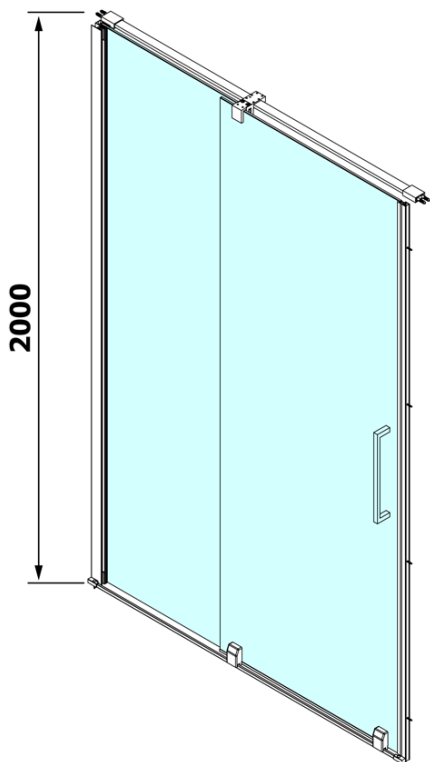

ROLLS drzwi prysznicowe 1500mm, wysokość 2000mm, szkło czyste

Karta techniczna