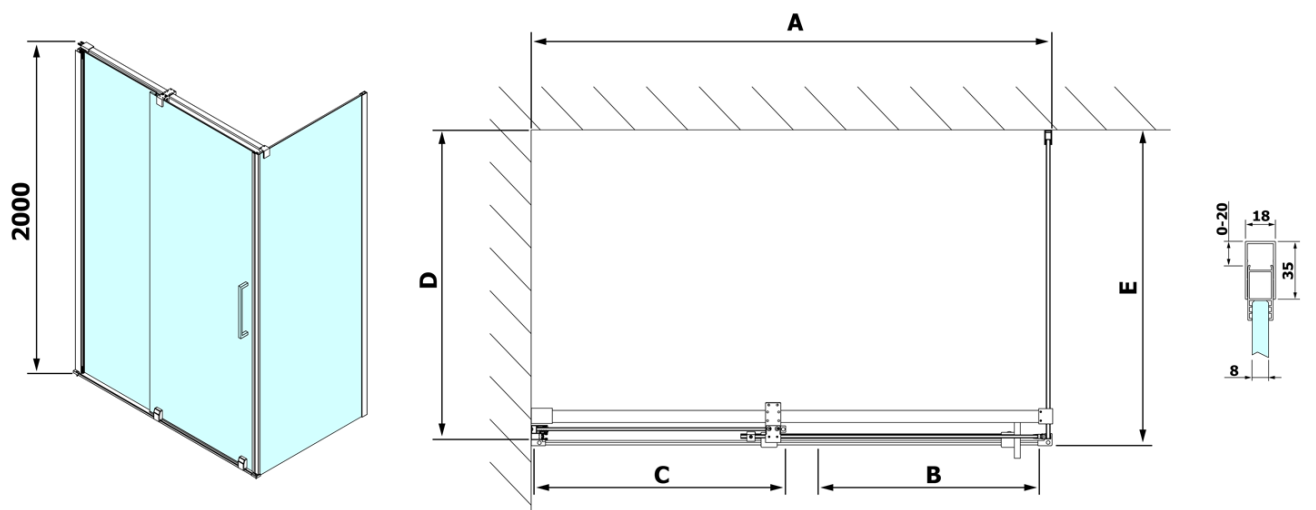

ROLLS drzwi prysznicowe 1500mm, wysokość 2000mm, szkło czyste

Model	D	E
RL3215	765-785	780-800
RL3315	865-885	880-900
RL3415	965-985	980-1000

Model	A	B	C
RL1115	1070-1110	425	~500
RL1215	1170-1210	475	~550
RL1315	1270-1310	525	~600
RL1415	1370-1410	575	~650
RL1515	1470-1510	625	~700
RL1615	1570-1610	675	~750