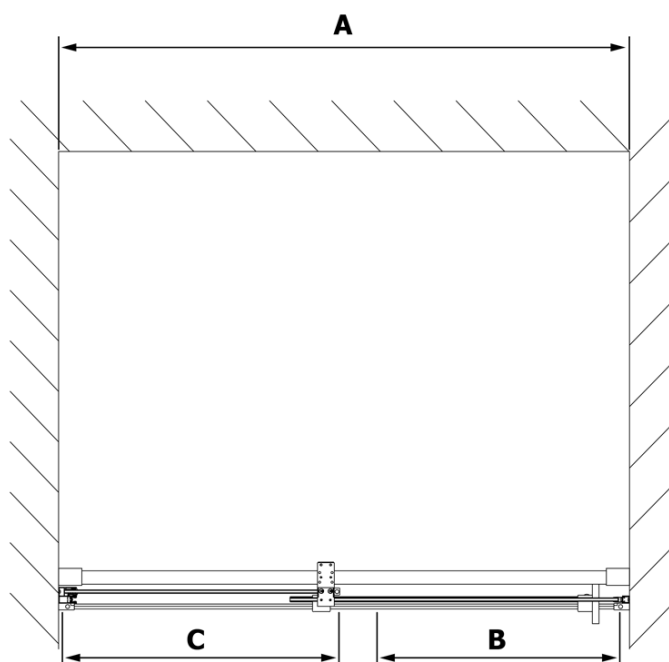

ROLLS drzwi prysznicowe 1500mm, wysokość 2000mm, szkło czyste

Karta techniczna