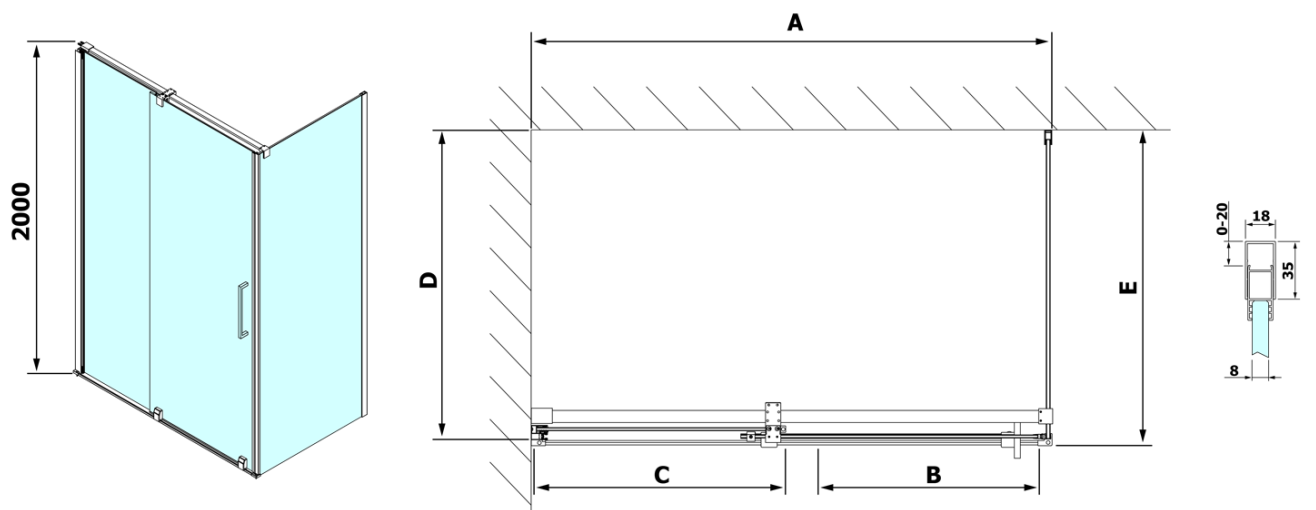

Właściwości

Kolor profilu: Chrom - Aluminium polerowane

Kształt: Drzwi do wnęki

Typ otwierania: Przesuwne

Kierunek otwierania: Uniwersalne

Szerokość wejścia: 575 mm

Rodzaj szkła: Szkło czyste

Wykończenie szkła: Antidrop

Uszczelka dolna do drzwi prysznicowych, szkło 8mm, 1000mm (Kod: NDRL01)

ROLLS profil do pojazdów (Kod: NDRL04)

ROLLS drzwi prysznicowe 1400mm, wysokość 2000mm, szkło czyste

Karta techniczna

MODEL	A	B	C
RL1115	1070-1110	425	~500
RL1215	1170-1210	475	~550
RL1315	1270-1310	525	~600
RL1415	1370-1410	575	~650
RL1515	1470-1510	625	~700
RL1615	1570-1610	675	~750

ROLLS drzwi prysznicowe 1400mm, wysokość 2000mm, szkło czyste

Model	D	E
RL3215	765-785	780-800
RL3315	865-885	880-900
RL3415	965-985	980-1000

Model	A	B	C
RL1115	1070-1110	425	~500
RL1215	1170-1210	475	~550
RL1315	1270-1310	525	~600
RL1415	1370-1410	575	~650
RL1515	1470-1510	625	~700
RL1615	1570-1610	675	~750