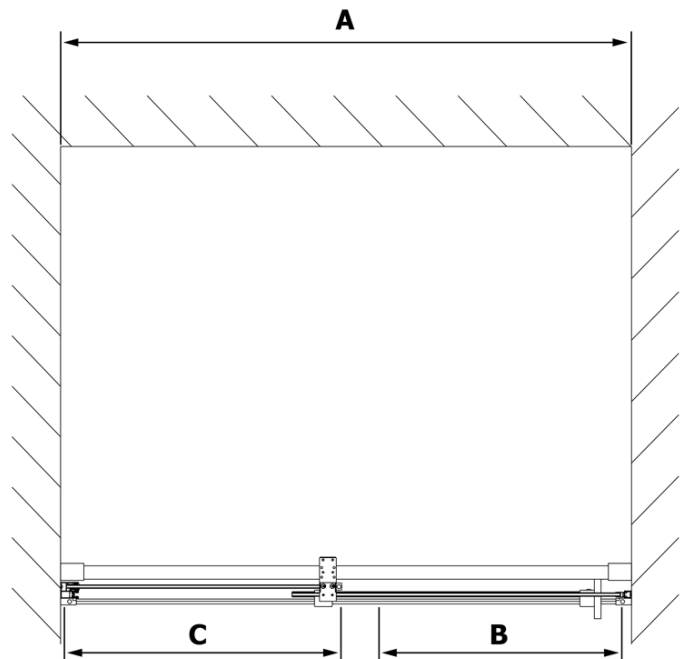

Właściwości

Kolor profilu: Chrom - Aluminium polerowane

Kształt: Drzwi do wnęki

Typ otwierania: Przesuwne

Kierunek otwierania: Uniwersalne

Szerokość wejścia: 575 mm

Rodzaj szkła: Szkło czyste

Wykończenie szkła: Antidrop

Uszczelka magnetyczna płaska, szkło 8mm, 2000mm (Kod: NDGV02)

Uszczelka dolna pod szkło pełne 8mm, 1000mm (Kod: NDRL03)

ROLLS rękojeść (Kod: NDRL-MADLO)

ROLLS L/P końce profilu do pojazdów (Kod: NDRL05)

Uszczelka pionowa do szkła 8mm, 2000mm (Kod: NDRL02)

Uszczelka dolna do drzwi prysznicowych, szkło 8mm, 1000mm (Kod: NDRL01)

ROLLS profil do pojazdów (Kod: NDRL04)

ROLLS drzwi prysznicowe 1400mm, wysokość 2000mm, szkło czyste

Karta techniczna

MODEL	A	B	C
RL1115	1070-1110	425	~500
RL1215	1170-1210	475	~550
RL1315	1270-1310	525	~600
RL1415	1370-1410	575	~650
RL1515	1470-1510	625	~700
RL1615	1570-1610	675	~750

ROLLS drzwi prysznicowe 1400mm, wysokość 2000mm, szkło czyste

Model	D	E
RL3215	765-785	780-800
RL3315	865-885	880-900
RL3415	965-985	980-1000

Model	A	B	C
RL1115	1070-1110	425	~500
RL1215	1170-1210	475	~550
RL1315	1270-1310	525	~600
RL1415	1370-1410	575	~650
RL1515	1470-1510	625	~700
RL1615	1570-1610	675	~750