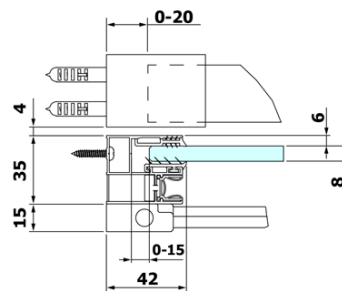

Grubość szkła: 8 mm

Wymiar montażowy od: 1370 mm

Wymiar montażowy do: 1410 mm

Właściwości: Bezprofilowe

Waga / szt.: 65.0 kg

Gwarancja: 2 lata

Części zamienne

ALTIS/ROLLS/DRAGON Zestaw zaślepek na śruby (Kod: NDAL03)

Uszczelka magnetyczna płaska, szkło 8mm, 2000mm (Kod: NDGV02)

Uszczelka dolna pod szkło pełne 8mm, 1000mm (Kod: NDRL03)

ROLLS rękojeść (Kod: NDRL-MADLO)

ROLLS L/P końce profilu do pojazdów (Kod: NDRL05)

Uszczelka pionowa do szkła 8mm, 2000mm (Kod: NDRL02)

Uszczelka dolna do drzwi prysznicowych, szkło 8mm, 1000mm (Kod: NDRL01)

ROLLS profil do pojazdów (Kod: NDRL04)

ROLLS drzwi prysznicowe 1400mm, wysokość 2000mm, szkło czyste

Karta techniczna

MODEL	A	B	C
RL1115	1070-1110	425	~500
RL1215	1170-1210	475	~550
RL1315	1270-1310	525	~600
RL1415	1370-1410	575	~650
RL1515	1470-1510	625	~700
RL1615	1570-1610	675	~750

ROLLS drzwi prysznicowe 1400mm, wysokość 2000mm, szkło czyste

Model	D	E
RL3215	765-785	780-800
RL3315	865-885	880-900
RL3415	965-985	980-1000

Model	A	B	C
RL1115	1070-1110	425	~500
RL1215	1170-1210	475	~550
RL1315	1270-1310	525	~600
RL1415	1370-1410	575	~650
RL1515	1470-1510	625	~700
RL1615	1570-1610	675	~750