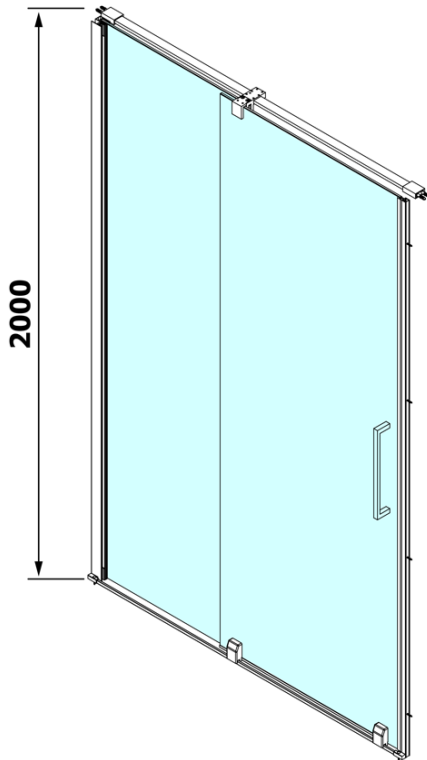

Właściwości

Kolor profilu: Chrom - Aluminium polerowane

Kształt: Drzwi do wnęki

Typ otwierania: Przesuwne

Kierunek otwierania: Uniwersalne

Szerokość wejścia: 575 mm

Rodzaj szkła: Szkło czyste

Wykończenie szkła: Antidrop

Uszczelka magnetyczna płaska, szkło 8mm, 2000mm (Kod: NDGV02)

Uszczelka dolna pod szkło pełne 8mm, 1000mm (Kod: NDRL03)

ROLLS rękojeść (Kod: NDRL-MADLO)

ROLLS L/P końce profilu do pojazdów (Kod: NDRL05)

Uszczelka pionowa do szkła 8mm, 2000mm (Kod: NDRL02)

Uszczelka dolna do drzwi prysznicowych, szkło 8mm, 1000mm (Kod: NDRL01)

ROLLS profil do pojazdów (Kod: NDRL04)

ROLLS drzwi prysznicowe 1400mm, wysokość 2000mm, szkło czyste

Karta techniczna

MODEL	A	B	C
RL1115	1070-1110	425	~500
RL1215	1170-1210	475	~550
RL1315	1270-1310	525	~600
RL1415	1370-1410	575	~650
RL1515	1470-1510	625	~700
RL1615	1570-1610	675	~750

ROLLS drzwi prysznicowe 1400mm, wysokość 2000mm, szkło czyste

Model	D	E
RL3215	765-785	780-800
RL3315	865-885	880-900
RL3415	965-985	980-1000

Model	A	B	C
RL1115	1070-1110	425	~500
RL1215	1170-1210	475	~550
RL1315	1270-1310	525	~600
RL1415	1370-1410	575	~650
RL1515	1470-1510	625	~700
RL1615	1570-1610	675	~750