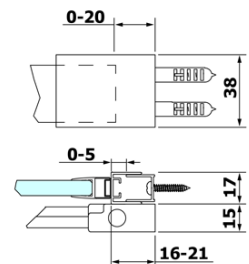

Grubość szkła: 8 mm

Wymiar montażowy od: 1370 mm

Wymiar montażowy do: 1410 mm

Właściwości: Bezprofilowe

Waga / szt.: 65.0 kg

Gwarancja: 2 lata

Części zamienne

ALTIS/ROLLS/DRAGON Zestaw zaślepek na śruby (Kod: NDAL03)

Uszczelka magnetyczna płaska, szkło 8mm, 2000mm (Kod: NDGV02)

Uszczelka dolna pod szkło pełne 8mm, 1000mm (Kod: NDRL03)

ROLLS rękojeść (Kod: NDRL-MADLO)

ROLLS L/P końce profilu do pojazdów (Kod: NDRL05)

Uszczelka pionowa do szkła 8mm, 2000mm (Kod: NDRL02)

Uszczelka dolna do drzwi prysznicowych, szkło 8mm, 1000mm (Kod: NDRL01)

ROLLS profil do pojazdów (Kod: NDRL04)

ROLLS drzwi prysznicowe 1400mm, wysokość 2000mm, szkło czyste

Karta techniczna

MODEL	A	B	C
RL1115	1070-1110	425	~500
RL1215	1170-1210	475	~550
RL1315	1270-1310	525	~600
RL1415	1370-1410	575	~650
RL1515	1470-1510	625	~700
RL1615	1570-1610	675	~750

ROLLS drzwi prysznicowe 1400mm, wysokość 2000mm, szkło czyste

Model	D	E
RL3215	765-785	780-800
RL3315	865-885	880-900
RL3415	965-985	980-1000

Model	A	B	C
RL1115	1070-1110	425	~500
RL1215	1170-1210	475	~550
RL1315	1270-1310	525	~600
RL1415	1370-1410	575	~650
RL1515	1470-1510	625	~700
RL1615	1570-1610	675	~750