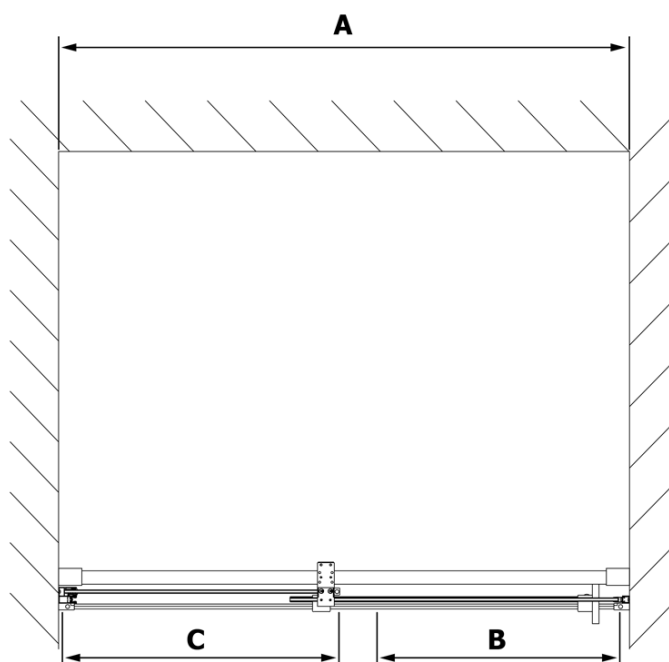

## Rozmiary

Szerokość: 1300 mm

Wysokość: 2000 mm

## Właściwości

Kolor profilu: Chrom - Aluminium polerowane

Kształt: Drzwi do wnęki

Typ otwierania: Przesuwne

Kierunek otwierania: Uniwersalne

Szerokość wejścia: 525 mm

Rodzaj szkła: Szkło czyste

Wykończenie szkła: Antidrop

Grubość szkła: 8 mm

Wymiar montażowy od: 1270 mm

Wymiar montażowy do: 1310 mm

Właściwości: Bezprofilowe

Waga / szt.: 61.0 kg

Gwarancja: 2 lata

ROLLS drzwi prysznicowe 1300mm, wysokość 2000mm, szkło czyste

Karta techniczna

MODEL	A	B	C
RL1115	1070-1110	425	~500
RL1215	1170-1210	475	~550
RL1315	1270-1310	525	~600
RL1415	1370-1410	575	~650
RL1515	1470-1510	625	~700
RL1615	1570-1610	675	~750