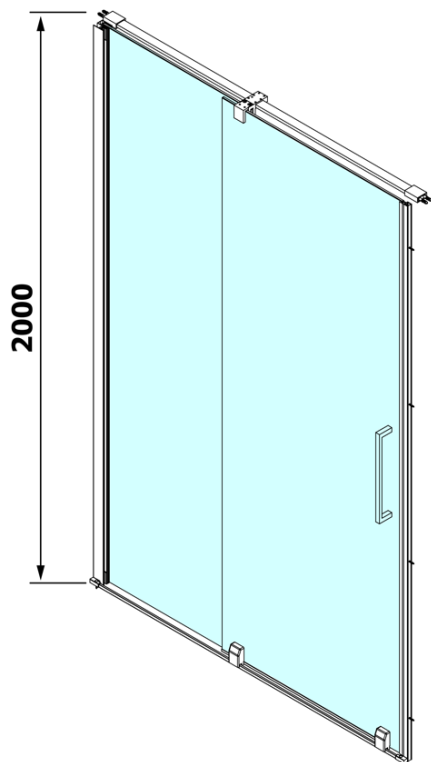

## Rozmiary

Szerokość: 1300 mm

Wysokość: 2000 mm

## Właściwości

Kolor profilu: Chrom - Aluminium polerowane

Kształt: Drzwi do wnęki

Typ otwierania: Przesuwne

Kierunek otwierania: Uniwersalne

Szerokość wejścia: 525 mm

Rodzaj szkła: Szkło czyste

Wykończenie szkła: Antidrop

Grubość szkła: 8 mm

Wymiar montażowy od: 1270 mm

Wymiar montażowy do: 1310 mm

Właściwości: Bezprofilowe

Waga / szt.: 61.0 kg

Gwarancja: 2 lata

ROLLS drzwi prysznicowe 1300mm, wysokość 2000mm, szkło czyste

Karta techniczna

MODEL	A	B	C
RL1115	1070-1110	425	~500
RL1215	1170-1210	475	~550
RL1315	1270-1310	525	~600
RL1415	1370-1410	575	~650
RL1515	1470-1510	625	~700
RL1615	1570-1610	675	~750