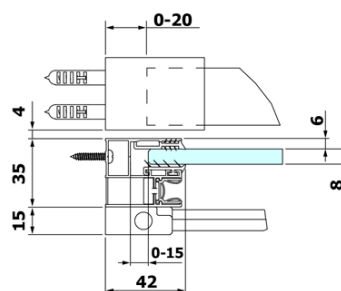

## Rozmiary

Szerokość: 1300 mm

Wysokość: 2000 mm

Grubość szkła: 8 mm

Wymiar montażowy od: 1270 mm

Wymiar montażowy do: 1310 mm

Właściwości: Bezprofilowe

Waga / szt.: 61.0 kg

Gwarancja: 2 lata

Uszczelka pionowa do szkła 8mm, 2000mm (Kod: NDRL02)

ROLLS L/P końce profilu do pojazdów (Kod: NDRL05)

Uszczelka dolna do drzwi prysznicowych, szkło 8mm, 1000mm (Kod: NDRL01)

ROLLS profil do pojazdów (Kod: NDRL04)

ROLLS drzwi prysznicowe 1300mm, wysokość 2000mm, szkło czyste

Karta techniczna

MODEL	A	B	C
RL1115	1070-1110	425	~500
RL1215	1170-1210	475	~550
RL1315	1270-1310	525	~600
RL1415	1370-1410	575	~650
RL1515	1470-1510	625	~700
RL1615	1570-1610	675	~750