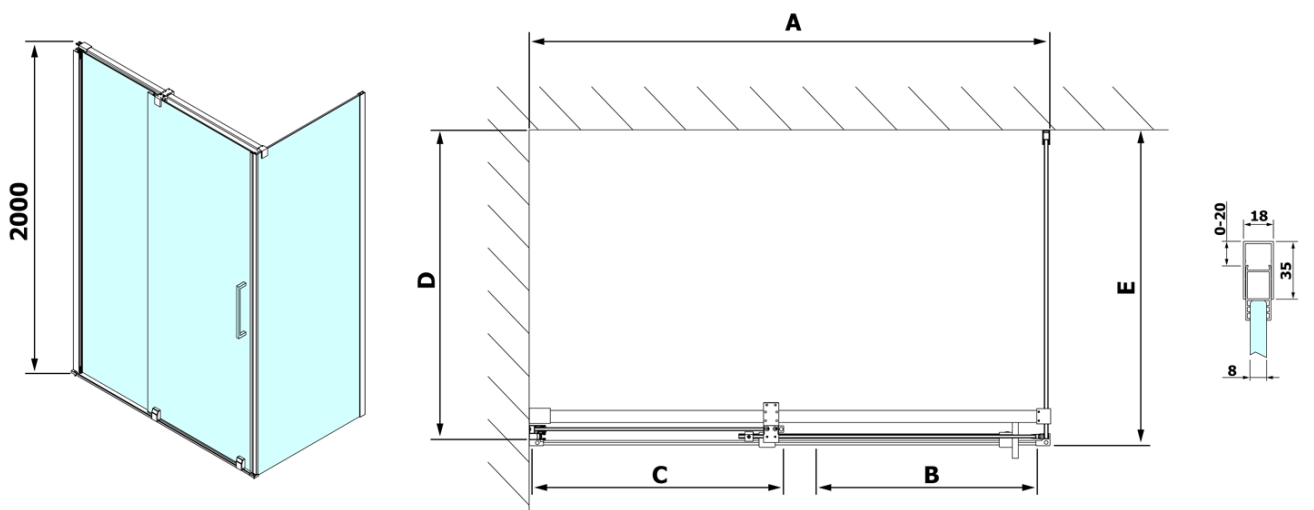

## Rozmiary

Szerokość: 1300 mm

Wysokość: 2000 mm

## Właściwości

Kolor profilu: Chrom - Aluminium polerowane

Kształt: Drzwi do wnęki

Typ otwierania: Przesuwne

Kierunek otwierania: Uniwersalne

Szerokość wejścia: 525 mm

Rodzaj szkła: Szkło czyste

Wykończenie szkła: Antidrop

ROLLS drzwi prysznicowe 1300mm, wysokość 2000mm, szkło czyste

Karta techniczna

MODEL	A	B	C
RL1115	1070-1110	425	~500
RL1215	1170-1210	475	~550
RL1315	1270-1310	525	~600
RL1415	1370-1410	575	~650
RL1515	1470-1510	625	~700
RL1615	1570-1610	675	~750

ROLLS drzwi prysznicowe 1300mm, wysokość 2000mm, szkło czyste

Model	D	E
RL3215	765-785	780-800
RL3315	865-885	880-900
RL3415	965-985	980-1000

Model	A	B	C
RL1115	1070-1110	425	~500
RL1215	1170-1210	475	~550
RL1315	1270-1310	525	~600
RL1415	1370-1410	575	~650
RL1515	1470-1510	625	~700
RL1615	1570-1610	675	~750