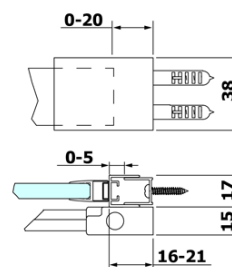

## Rozmiary

Szerokość: 1300 mm

Wysokość: 2000 mm

Grubość szkła: 8 mm

Wymiar montażowy od: 1270 mm

Wymiar montażowy do: 1310 mm

Właściwości: Bezprofilowe

Waga / szt.: 61.0 kg

Gwarancja: 2 lata

Uszczelka pionowa do szkła 8mm, 2000mm (Kod: NDRL02)

ROLLS L/P końce profilu do pojazdów (Kod: NDRL05)

Uszczelka dolna do drzwi prysznicowych, szkło 8mm, 1000mm (Kod: NDRL01)

ROLLS profil do pojazdów (Kod: NDRL04)

ROLLS drzwi prysznicowe 1300mm, wysokość 2000mm, szkło czyste

Karta techniczna

MODEL	A	B	C
RL1115	1070-1110	425	~500
RL1215	1170-1210	475	~550
RL1315	1270-1310	525	~600
RL1415	1370-1410	575	~650
RL1515	1470-1510	625	~700
RL1615	1570-1610	675	~750