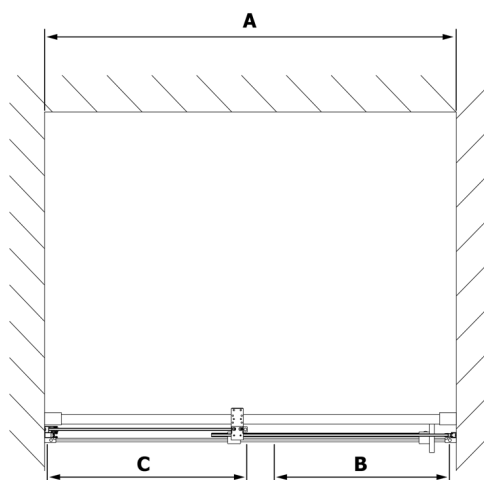

ROLLS drzwi prysznicowe 1300mm, wysokość 2000mm, szkło czyste

Kod: RL1315

Rozmiary

Szerokość: 1300 mm
Wysokość: 2000 mm

Właściwości

Gwarancja: 2 lata

Karta techniczna

MODEL	A	B	C
RL1115	1070-1110	425	~500
RL1215	1170-1210	475	~550
RL1315	1270-1310	525	~600
RL1415	1370-1410	575	~650
RL1515	1470-1510	625	~700
RL1615	1570-1610	675	~750

Model	D	E
RL3215	765-785	780-800
RL3315	865-885	880-900
RL3415	965-985	980-1000

Model	A	B	C
RL1115	1070-1110	425	~500
RL1215	1170-1210	475	~550
RL1315	1270-1310	525	~600
RL1415	1370-1410	575	~650
RL1515	1470-1510	625	~700
RL1615	1570-1610	675	~750