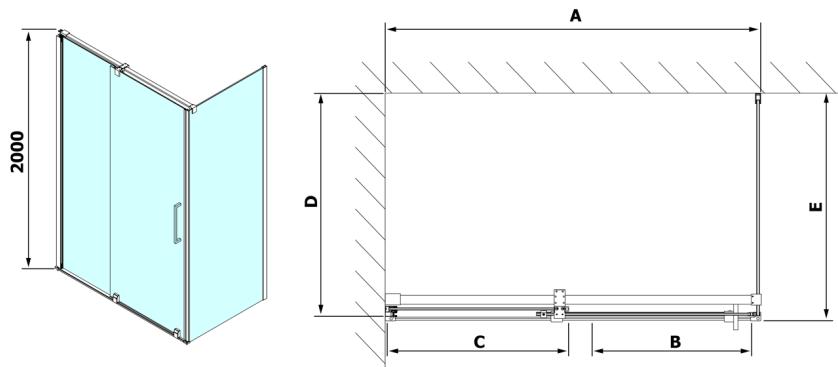

ROLLS drzwi prysznicowe 1300mm, wysokość 2000mm, szkło czyste

Kod: RL1315

Rozmiary

Szerokość: 1300 mm
Wysokość: 2000 mm

Właściwości

Gwarancja: 2 lata

Karta techniczna

MODEL	A	B	C
RL1115	1070-1110	425	~500
RL1215	1170-1210	475	~550
RL1315	1270-1310	525	~600
RL1415	1370-1410	575	~650
RL1515	1470-1510	625	~700
RL1615	1570-1610	675	~750

Model	D	E
RL3215	765-785	780-800
RL3315	865-885	880-900
RL3415	965-985	980-1000

Model	A	B	C
RL1115	1070-1110	425	~500
RL1215	1170-1210	475	~550
RL1315	1270-1310	525	~600
RL1415	1370-1410	575	~650
RL1515	1470-1510	625	~700
RL1615	1570-1610	675	~750