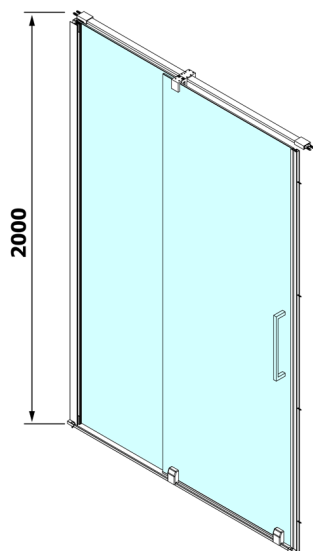

ROLLS drzwi prysznicowe 1300mm, wysokość 2000mm, szkło czyste

Kod: RL1315

Rozmiary

Szerokość: 1300 mm
Wysokość: 2000 mm

Właściwości

Gwarancja: 2 lata

Karta techniczna

MODEL	A	B	C
RL1115	1070-1110	425	~500
RL1215	1170-1210	475	~550
RL1315	1270-1310	525	~600
RL1415	1370-1410	575	~650
RL1515	1470-1510	625	~700
RL1615	1570-1610	675	~750

Model	D	E
RL3215	765-785	780-800
RL3315	865-885	880-900
RL3415	965-985	980-1000

Model	A	B	C
RL1115	1070-1110	425	~500
RL1215	1170-1210	475	~550
RL1315	1270-1310	525	~600
RL1415	1370-1410	575	~650
RL1515	1470-1510	625	~700
RL1615	1570-1610	675	~750