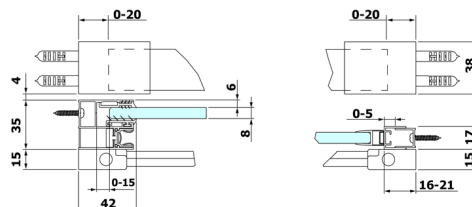

ROLLS drzwi prysznicowe 1300mm, wysokość 2000mm, szkło czyste

Kod: RL1315

Rozmiary

Szerokość: 1300 mm
Wysokość: 2000 mm

Właściwości

Gwarancja: 2 lata

Karta techniczna

MODEL	A	B	C
RL1115	1070-1110	425	~500
RL1215	1170-1210	475	~550
RL1315	1270-1310	525	~600
RL1415	1370-1410	575	~650
RL1515	1470-1510	625	~700
RL1615	1570-1610	675	~750

Model	D	E
RL3215	765-785	780-800
RL3315	865-885	880-900
RL3415	965-985	980-1000

Model	A	B	C
RL1115	1070-1110	425	~500
RL1215	1170-1210	475	~550
RL1315	1270-1310	525	~600
RL1415	1370-1410	575	~650
RL1515	1470-1510	625	~700
RL1615	1570-1610	675	~750