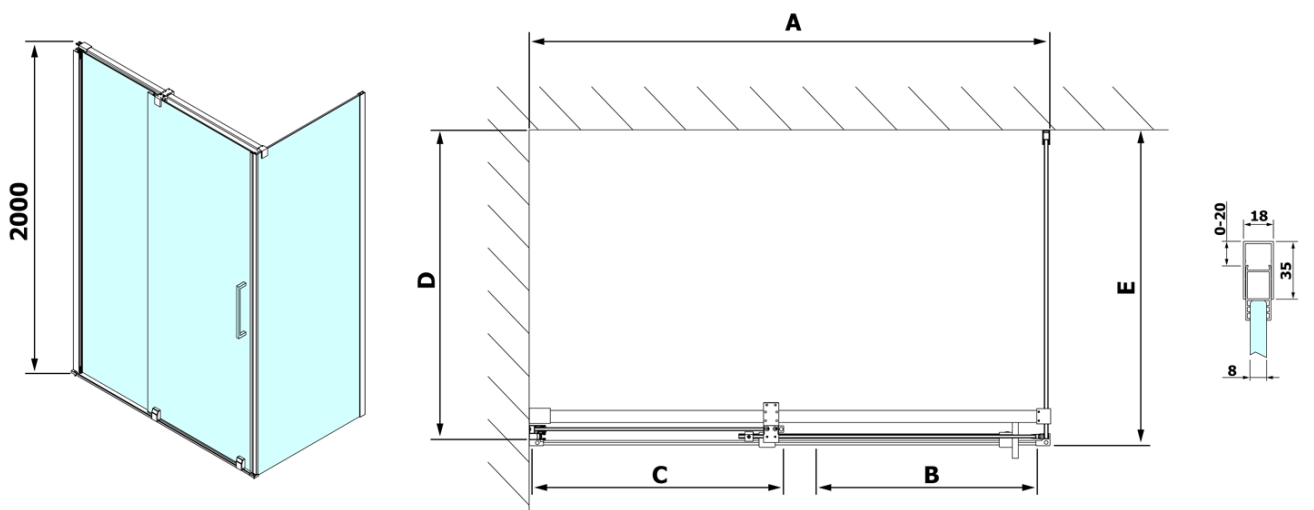

Właściwości

Kolor profilu: Chrom - Aluminium polerowane

Kształt: Drzwi do wnęki

Typ otwierania: Przesuwne

Kierunek otwierania: Uniwersalne

Szerokość wejścia: 475 mm

Rodzaj szkła: Szkło czyste

Wykończenie szkła: Antidrop

Grubość szkła: 8 mm

Wymiar montażowy od: 1170 mm

Wymiar montażowy do: 1210 mm

Właściwości: Bezprofilowe

Waga / szt.: 57.0 kg

Gwarancja: 2 lata

Części zamienne

ALTIS/ROLLS/DRAGON Zestaw zaślepek na śruby (Kod: NDAL03)

Uszczelka dolna do drzwi prysznicowych, szkło 8mm, 1000mm (Kod: NDRL01)

ROLLS profil do pojazdów (Kod: NDRL04)

ROLLS drzwi prysznicowe 1200mm, wysokość 2000mm, szkło czyste

Karta techniczna

MODEL	A	B	C
RL1115	1070-1110	425	~500
RL1215	1170-1210	475	~550
RL1315	1270-1310	525	~600
RL1415	1370-1410	575	~650
RL1515	1470-1510	625	~700
RL1615	1570-1610	675	~750

ROLLS drzwi prysznicowe 1200mm, wysokość 2000mm, szkło czyste

Model	D	E
RL3215	765-785	780-800
RL3315	865-885	880-900
RL3415	965-985	980-1000

Model	A	B	C
RL1115	1070-1110	425	~500
RL1215	1170-1210	475	~550
RL1315	1270-1310	525	~600
RL1415	1370-1410	575	~650
RL1515	1470-1510	625	~700
RL1615	1570-1610	675	~750