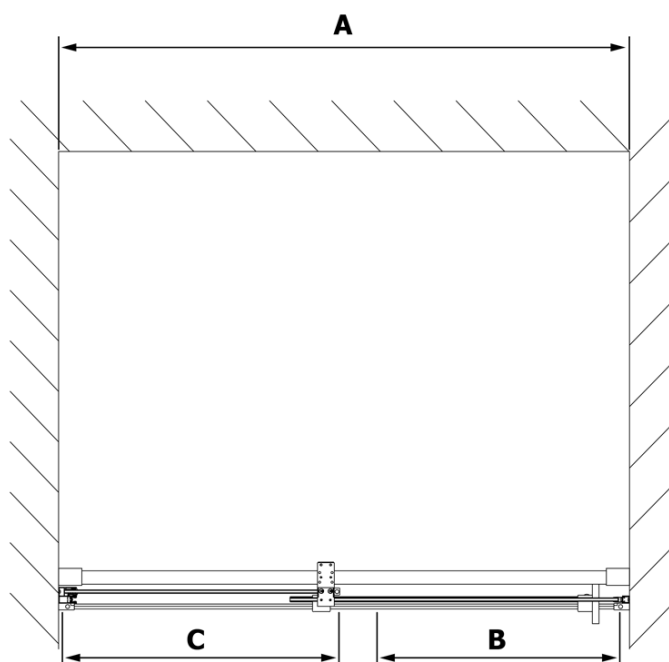

Właściwości

Kolor profilu: Chrom - Aluminium polerowane

Kształt: Drzwi do wnęki

Typ otwierania: Przesuwne

Kierunek otwierania: Uniwersalne

Szerokość wejścia: 475 mm

Rodzaj szkła: Szkło czyste

Wykończenie szkła: Antidrop

Uszczelka magnetyczna płaska, szkło 8mm, 2000mm (Kod: NDGV02)

Uszczelka dolna pod szkło pełne 8mm, 1000mm (Kod: NDRL03)

ROLLS rękojeść (Kod: NDRL-MADLO)

ROLLS L/P końce profilu do pojazdów (Kod: NDRL05)

Uszczelka pionowa do szkła 8mm, 2000mm (Kod: NDRL02)

Uszczelka dolna do drzwi prysznicowych, szkło 8mm, 1000mm (Kod: NDRL01)

ROLLS profil do pojazdów (Kod: NDRL04)

ROLLS drzwi prysznicowe 1200mm, wysokość 2000mm, szkło czyste

Karta techniczna

MODEL	A	B	C
RL1115	1070-1110	425	~500
RL1215	1170-1210	475	~550
RL1315	1270-1310	525	~600
RL1415	1370-1410	575	~650
RL1515	1470-1510	625	~700
RL1615	1570-1610	675	~750

ROLLS drzwi prysznicowe 1200mm, wysokość 2000mm, szkło czyste

Model	D	E
RL3215	765-785	780-800
RL3315	865-885	880-900
RL3415	965-985	980-1000

Model	A	B	C
RL1115	1070-1110	425	~500
RL1215	1170-1210	475	~550
RL1315	1270-1310	525	~600
RL1415	1370-1410	575	~650
RL1515	1470-1510	625	~700
RL1615	1570-1610	675	~750