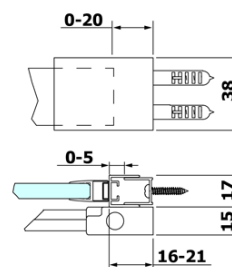

Grubość szkła: 8 mm

Wymiar montażowy od: 1170 mm

Wymiar montażowy do: 1210 mm

Właściwości: Bezprofilowe

Waga / szt.: 57.0 kg

Gwarancja: 2 lata

Części zamienne

ALTIS/ROLLS/DRAGON Zestaw zaślepek na śruby (Kod: NDAL03)

Uszczelka magnetyczna płaska, szkło 8mm, 2000mm (Kod: NDGV02)

Uszczelka dolna pod szkło pełne 8mm, 1000mm (Kod: NDRL03)

ROLLS rękojeść (Kod: NDRL-MADLO)

ROLLS L/P końce profilu do pojazdów (Kod: NDRL05)

Uszczelka pionowa do szkła 8mm, 2000mm (Kod: NDRL02)

Uszczelka dolna do drzwi prysznicowych, szkło 8mm, 1000mm (Kod: NDRL01)

ROLLS profil do pojazdów (Kod: NDRL04)

ROLLS drzwi prysznicowe 1200mm, wysokość 2000mm, szkło czyste

Karta techniczna

MODEL	A	B	C
RL1115	1070-1110	425	~500
RL1215	1170-1210	475	~550
RL1315	1270-1310	525	~600
RL1415	1370-1410	575	~650
RL1515	1470-1510	625	~700
RL1615	1570-1610	675	~750

ROLLS drzwi prysznicowe 1200mm, wysokość 2000mm, szkło czyste

Model	D	E
RL3215	765-785	780-800
RL3315	865-885	880-900
RL3415	965-985	980-1000

Model	A	B	C
RL1115	1070-1110	425	~500
RL1215	1170-1210	475	~550
RL1315	1270-1310	525	~600
RL1415	1370-1410	575	~650
RL1515	1470-1510	625	~700
RL1615	1570-1610	675	~750