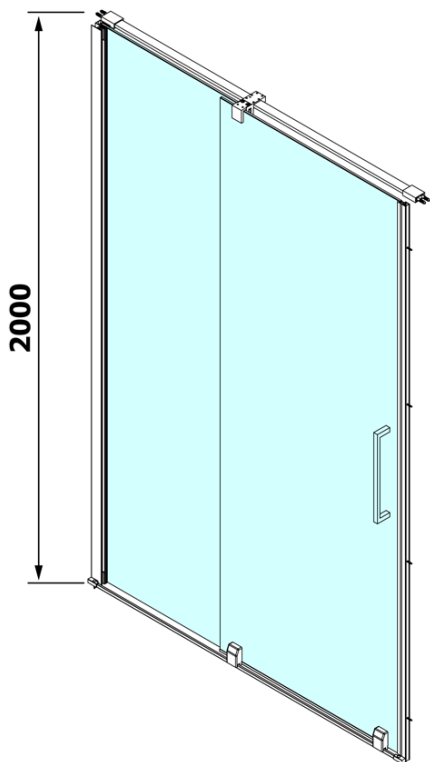

Właściwości

Kolor profilu: Chrom - Aluminium polerowane

Kształt: Drzwi do wnęki

Typ otwierania: Przesuwne

Kierunek otwierania: Uniwersalne

Szerokość wejścia: 475 mm

Rodzaj szkła: Szkło czyste

Wykończenie szkła: Antidrop

Uszczelka magnetyczna płaska, szkło 8mm, 2000mm (Kod: NDGV02)

Uszczelka dolna pod szkło pełne 8mm, 1000mm (Kod: NDRL03)

ROLLS rękojeść (Kod: NDRL-MADLO)

ROLLS L/P końce profilu do pojazdów (Kod: NDRL05)

Uszczelka pionowa do szkła 8mm, 2000mm (Kod: NDRL02)

Uszczelka dolna do drzwi prysznicowych, szkło 8mm, 1000mm (Kod: NDRL01)

ROLLS profil do pojazdów (Kod: NDRL04)

ROLLS drzwi prysznicowe 1200mm, wysokość 2000mm, szkło czyste

Karta techniczna

MODEL	A	B	C
RL1115	1070-1110	425	~500
RL1215	1170-1210	475	~550
RL1315	1270-1310	525	~600
RL1415	1370-1410	575	~650
RL1515	1470-1510	625	~700
RL1615	1570-1610	675	~750

ROLLS drzwi prysznicowe 1200mm, wysokość 2000mm, szkło czyste

Model	D	E
RL3215	765-785	780-800
RL3315	865-885	880-900
RL3415	965-985	980-1000

Model	A	B	C
RL1115	1070-1110	425	~500
RL1215	1170-1210	475	~550
RL1315	1270-1310	525	~600
RL1415	1370-1410	575	~650
RL1515	1470-1510	625	~700
RL1615	1570-1610	675	~750