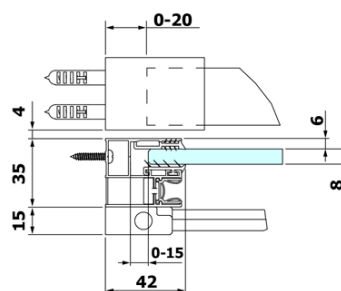

Grubość szkła: 8 mm

Wymiar montażowy od: 1170 mm

Wymiar montażowy do: 1210 mm

Właściwości: Bezprofilowe

Waga / szt.: 57.0 kg

Gwarancja: 2 lata

Części zamienne

ALTIS/ROLLS/DRAGON Zestaw zaślepek na śruby (Kod: NDAL03)

Uszczelka magnetyczna płaska, szkło 8mm, 2000mm (Kod: NDGV02)

Uszczelka dolna pod szkło pełne 8mm, 1000mm (Kod: NDRL03)

ROLLS rękojeść (Kod: NDRL-MADLO)

ROLLS L/P końce profilu do pojazdów (Kod: NDRL05)

Uszczelka pionowa do szkła 8mm, 2000mm (Kod: NDRL02)

Uszczelka dolna do drzwi prysznicowych, szkło 8mm, 1000mm (Kod: NDRL01)

ROLLS profil do pojazdów (Kod: NDRL04)

ROLLS drzwi prysznicowe 1200mm, wysokość 2000mm, szkło czyste

Karta techniczna

MODEL	A	B	C
RL1115	1070-1110	425	~500
RL1215	1170-1210	475	~550
RL1315	1270-1310	525	~600
RL1415	1370-1410	575	~650
RL1515	1470-1510	625	~700
RL1615	1570-1610	675	~750

ROLLS drzwi prysznicowe 1200mm, wysokość 2000mm, szkło czyste

Model	D	E
RL3215	765-785	780-800
RL3315	865-885	880-900
RL3415	965-985	980-1000

Model	A	B	C
RL1115	1070-1110	425	~500
RL1215	1170-1210	475	~550
RL1315	1270-1310	525	~600
RL1415	1370-1410	575	~650
RL1515	1470-1510	625	~700
RL1615	1570-1610	675	~750