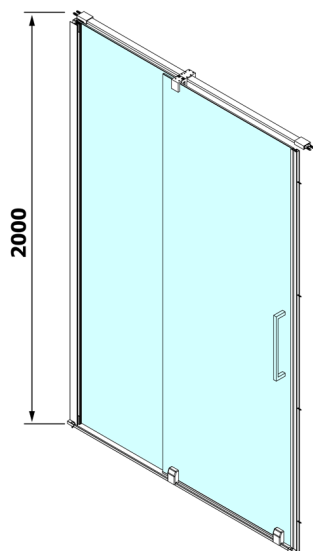

## ROLLS drzwi prysznicowe 1200mm, wysokość 2000mm, szkło czyste

**Kod:** RL1215

**Rozmiary**

Szerokość: 1200 mm  
Wysokość: 2000 mm

**Właściwości**

Gwarancja: 2 lata

### Karta techniczna

MODEL	A	B	C
RL1115	1070-1110	425	~500
RL1215	1170-1210	475	~550
RL1315	1270-1310	525	~600
RL1415	1370-1410	575	~650
RL1515	1470-1510	625	~700
RL1615	1570-1610	675	~750

Model	D	E
RL3215	765-785	780-800
RL3315	865-885	880-900
RL3415	965-985	980-1000

Model	A	B	C
RL1115	1070-1110	425	~500
RL1215	1170-1210	475	~550
RL1315	1270-1310	525	~600
RL1415	1370-1410	575	~650
RL1515	1470-1510	625	~700
RL1615	1570-1610	675	~750