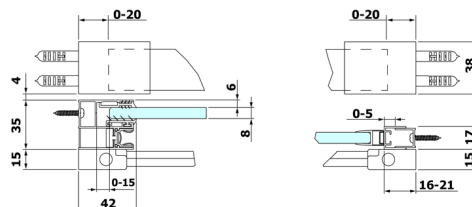

## ROLLS drzwi prysznicowe 1200mm, wysokość 2000mm, szkło czyste

**Kod:** RL1215

**Rozmiary**

Szerokość: 1200 mm  
Wysokość: 2000 mm

**Właściwości**

Gwarancja: 2 lata

### Karta techniczna

MODEL	A	B	C
RL1115	1070-1110	425	~500
RL1215	1170-1210	475	~550
RL1315	1270-1310	525	~600
RL1415	1370-1410	575	~650
RL1515	1470-1510	625	~700
RL1615	1570-1610	675	~750

Model	D	E
RL3215	765-785	780-800
RL3315	865-885	880-900
RL3415	965-985	980-1000

Model	A	B	C
RL1115	1070-1110	425	~500
RL1215	1170-1210	475	~550
RL1315	1270-1310	525	~600
RL1415	1370-1410	575	~650
RL1515	1470-1510	625	~700
RL1615	1570-1610	675	~750