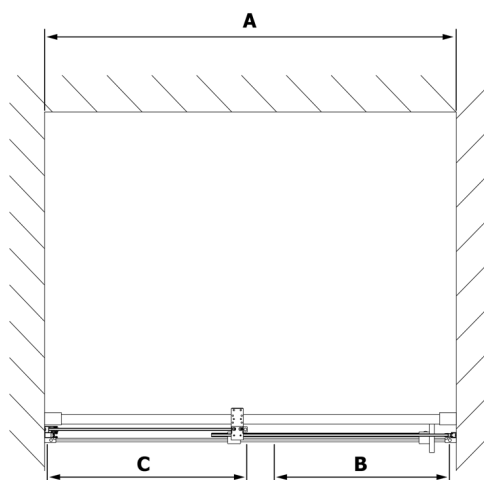

## ROLLS drzwi prysznicowe 1200mm, wysokość 2000mm, szkło czyste

**Kod:** RL1215

**Rozmiary**

Szerokość: 1200 mm  
Wysokość: 2000 mm

**Właściwości**

Gwarancja: 2 lata

### Karta techniczna

MODEL	A	B	C
RL1115	1070-1110	425	~500
RL1215	1170-1210	475	~550
RL1315	1270-1310	525	~600
RL1415	1370-1410	575	~650
RL1515	1470-1510	625	~700
RL1615	1570-1610	675	~750

Model	D	E
RL3215	765-785	780-800
RL3315	865-885	880-900
RL3415	965-985	980-1000

Model	A	B	C
RL1115	1070-1110	425	~500
RL1215	1170-1210	475	~550
RL1315	1270-1310	525	~600
RL1415	1370-1410	575	~650
RL1515	1470-1510	625	~700
RL1615	1570-1610	675	~750