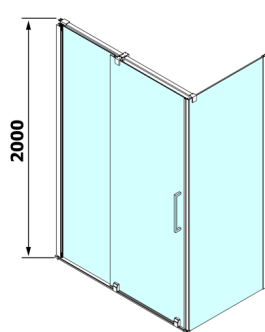

## ROLLS drzwi prysznicowe 1200mm, wysokość 2000mm, szkło czyste

**Kod:** RL1215

**Rozmiary**

Szerokość: 1200 mm  
Wysokość: 2000 mm

**Właściwości**

Gwarancja: 2 lata

### Karta techniczna

MODEL	A	B	C
RL1115	1070-1110	425	~500
RL1215	1170-1210	475	~550
RL1315	1270-1310	525	~600
RL1415	1370-1410	575	~650
RL1515	1470-1510	625	~700
RL1615	1570-1610	675	~750

Model	D	E
RL3215	765-785	780-800
RL3315	865-885	880-900
RL3415	965-985	980-1000