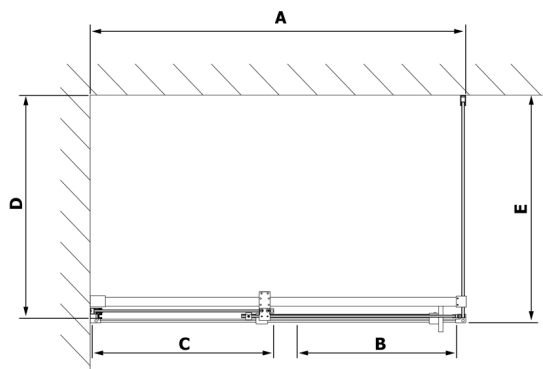

## ROLLS drzwi prysznicowe 1200mm, wysokość 2000mm, szkło czyste

**Kod:** RL1215

**Rozmiary**

Szerokość: 1200 mm  
Wysokość: 2000 mm

**Właściwości**

Gwarancja: 2 lata

### Karta techniczna

MODEL	A	B	C
RL1115	1070-1110	425	~500
RL1215	1170-1210	475	~550
RL1315	1270-1310	525	~600
RL1415	1370-1410	575	~650
RL1515	1470-1510	625	~700
RL1615	1570-1610	675	~750

Model	D	E
RL3215	765-785	780-800
RL3315	865-885	880-900
RL3415	965-985	980-1000

Model	A	B	C
RL1115	1070-1110	425	~500
RL1215	1170-1210	475	~550
RL1315	1270-1310	525	~600
RL1415	1370-1410	575	~650
RL1515	1470-1510	625	~700
RL1615	1570-1610	675	~750