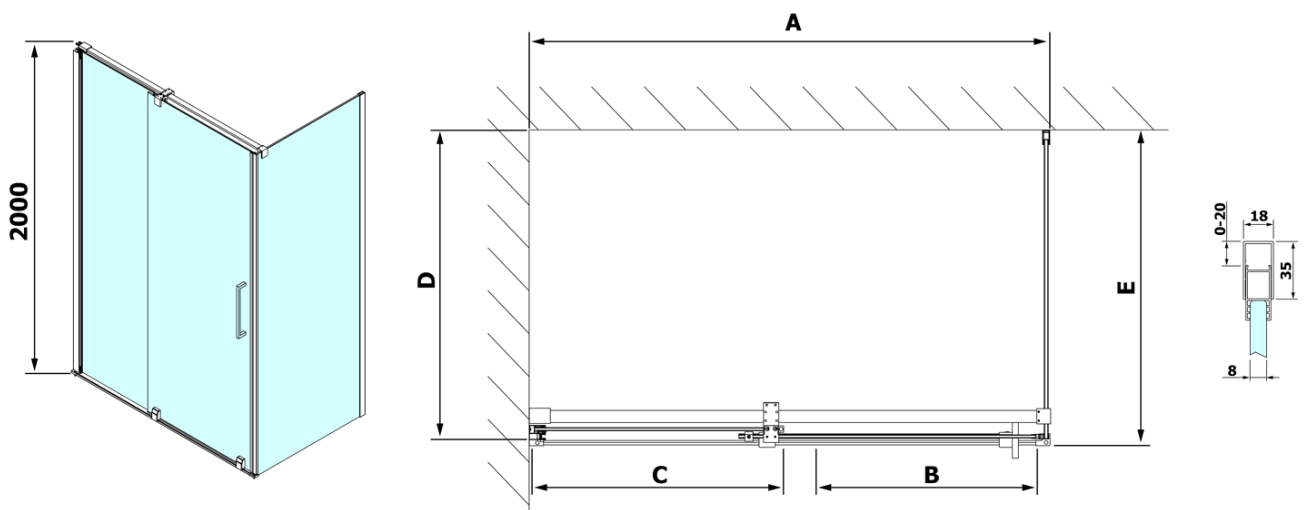

ROLLS drzwi prysznicowe 1100mm, wysokość 2000mm, szkło czyste

Model	D	E
RL3215	765-785	780-800
RL3315	865-885	880-900
RL3415	965-985	980-1000

Model	A	B	C
RL1115	1070-1110	425	~500
RL1215	1170-1210	475	~550
RL1315	1270-1310	525	~600
RL1415	1370-1410	575	~650
RL1515	1470-1510	625	~700
RL1615	1570-1610	675	~750