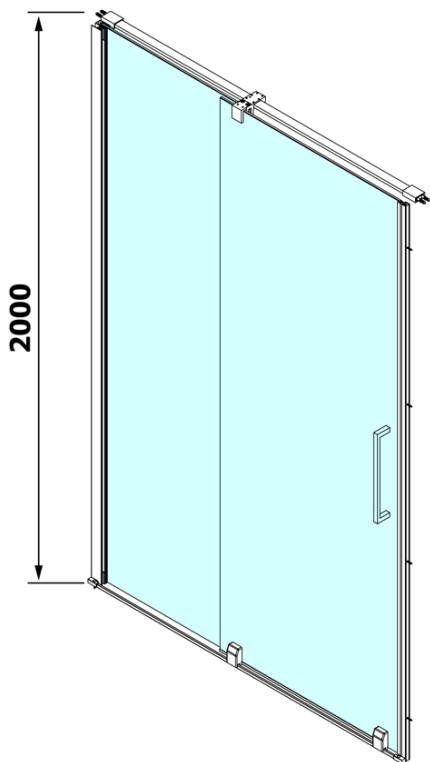

ROLLS drzwi prysznicowe 1100mm, wysokość 2000mm, szkło czyste

Karta techniczna