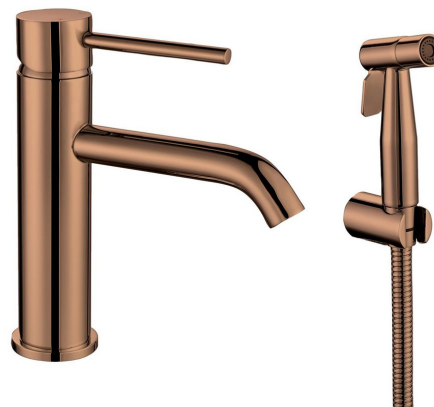

# RHAPSODY bateria umywalkowa z prysznicem bidetowym, miedź mat

 **SAPHO**

Kod: 1209-09PG

## Podstawowe informacje

Marka: Sapho  
Seria: RHAPSODY

## Rozmiary

Szerokość: 40 mm  
Wysokość: 183 mm

## Właściwości

Kolor: Miedź  
Materiał: Stal nierdzewna  
Kształt: Obłe  
Instalacja: Stojąca  
Rodzaj sterowania: Dźwignia  
Średnica głowicy: 35 mm  
Wyposażenie: Prysznic bidetowy, Do małych umywalek  
Waga / szt.: 1.885 kg  
Opakowanie: 1 szt.  
Gwarancja: 6 lat