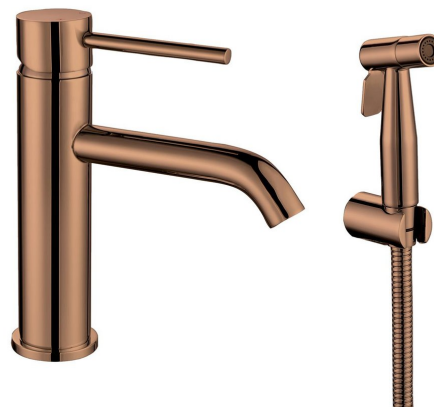

RHAPSODY bateria umywalkowa z prysznicem bidetowym, miedź mat

 **SAPHO**

Kod: 1209-09PG

Podstawowe informacje

Marka: Sapho
Seria: RHAPSODY

Rozmiary

Szerokość: 40 mm
Wysokość: 183 mm

Właściwości

Kolor: Miedź
Materiał: Stal nierdzewna
Kształt: Obłe
Instalacja: Stojąca
Rodzaj sterowania: Dźwignia
Średnica głowicy: 35 mm
Wyposażenie: Prysznic bidetowy, Do małych umywalek
Waga / szt.: 1.885 kg
Opakowanie: 1 szt.
Gwarancja: 6 lat

Części zamienne

KEROX ECO zapasowa głowica niska, 35mm (Kod: 2121B2)
Głowica zamienna, 35mm, niska (Kod: 521601)

RHAPSODY bateria umywalkowa z prysznicem
bidetowym, miedz mat

SAPHO

Karta techniczna