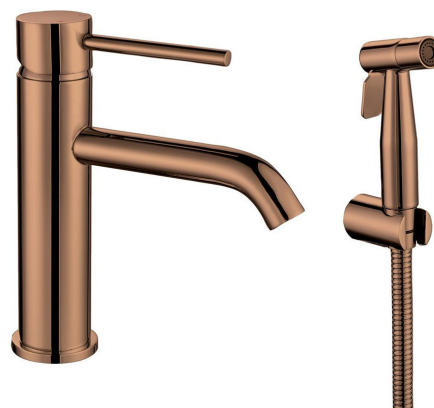

RHAPSODY bateria umywalkowa z prysznicem bidetowym, miedź mat

Kod: 1209-09PG

Rozmiary

Szerokość: 40 mm

Wysokość: 183 mm

Właściwości

Kolor: Miedź mat

Materiał: Stal nierdzewna

Gwarancja: 6 lat