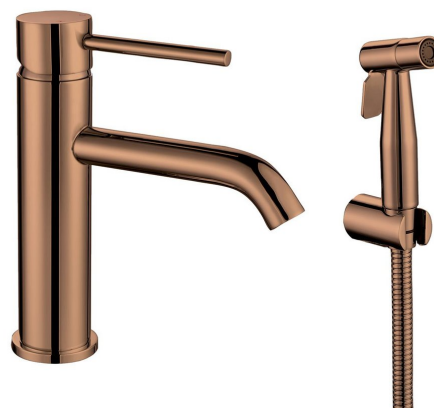

## RHAPSODY bateria umywalkowa z prysznicem bidetowym, miedź mat

**Kod:** 1209-09PG

### Rozmiary

Szerokość: 40 mm

Wysokość: 183 mm

### Właściwości

Kolor: Miedź

Materiał: Stal nierdzewna

Gwarancja: 6 lat