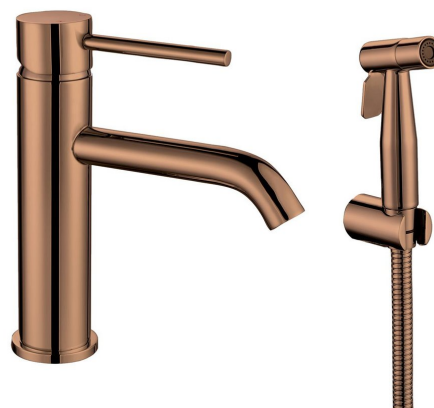

RHAPSODY bateria umywalkowa z prysznicem bidetowym, miedź mat

Kod: 1209-09PG

Rozmiary

Szerokość: 40 mm

Wysokość: 183 mm

Właściwości

Kolor: Miedź

Materiał: Stal nierdzewna

Gwarancja: 6 lat