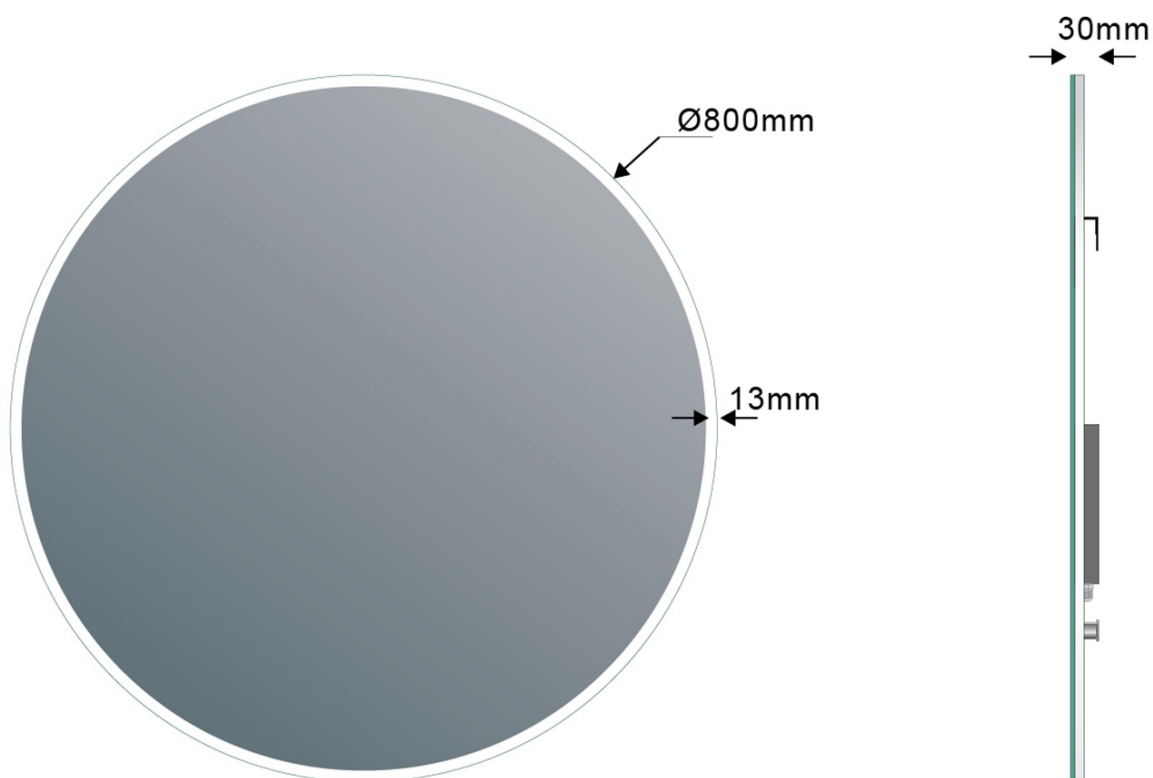

VISO okrągłe lustro z oświetleniem LED, ø 80cm, półką, biały mat

Kod: VS080-01

Podstawowe informacje

Marka: Sapho
Seria: VISO

Rozmiary

Średnica: 800 mm
Szerokość: 800 mm
Wysokość: 800 mm

Właściwości

Typ lustra: Lustro z oświetleniem, Lustro z półką
Kształt: Okrągła
Sterowanie oświetleniem: Nie zawiera
Stopień ochrony: IP44
Kolor LED: Neutralny (4 000 - 5 000 K)
Luminacja: 2250 lm
Wyposażenie: Ochrona przed korozją
Waga / szt.: 12.47 kg
Opakowanie: 2 szt.
Gwarancja: 2 lata

VISO okrągłe lustro z oświetleniem LED, ø 80cm, półką,
biały mat

 **SAPHO**

Karta techniczna

VISO okrągłe lustro z oświetleniem LED, ø 80cm, półką,
biały mat

 SAPHO