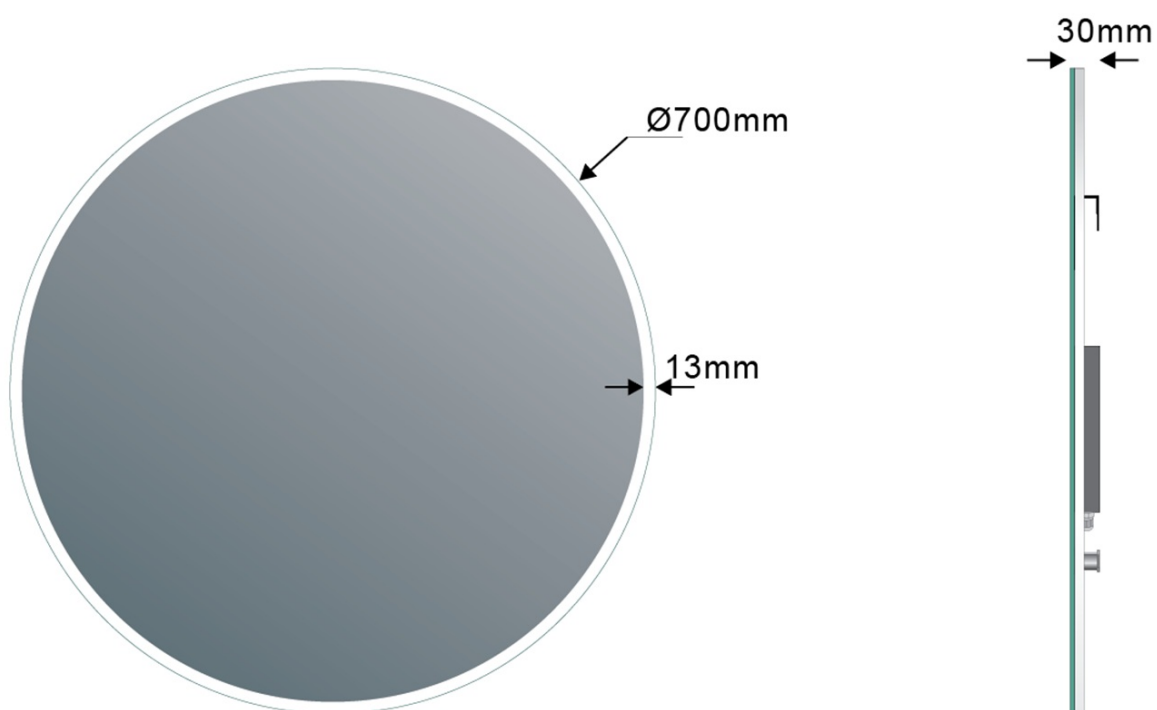

VISO okrągłe lustro z oświetleniem LED, ø 70cm, półką, biały mat

Kod: VS070-01

Podstawowe informacje

Marka: Sapho
Seria: VISO

Rozmiary

Średnica: 700 mm
Szerokość: 700 mm
Wysokość: 700 mm

Właściwości

Typ lustra: Lustro z oświetleniem, Lustro z półką
Kształt: Okrągła
Sterowanie oświetleniem: Nie zawiera
Stopień ochrony: IP44
Kolor LED: Neutralny (4 000 - 5 000 K)
Luminacja: 1950 lm
Wyposażenie: Ochrona przed korozją
Waga / szt.: 10.11 kg
Opakowanie: 2 szt.
Gwarancja: 2 lata

VISO okrągłe lustro z oświetleniem LED, ø 70cm, półką,
biały mat

 **SAPHO**

Karta techniczna

VISO okrągłe lustro z oświetleniem LED, ø 70cm, półką,
biały mat

 **SAPHO**