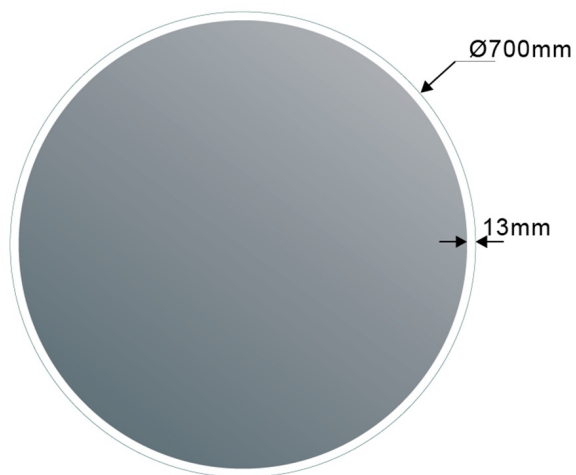

**VISO okrągłe lustro z oświetleniem LED, ø 70cm, półką,
biały mat**

Kod: VS070-01

Rozmiary

Średnica: 700 mm

Szerokość: 700 mm

Wysokość: 700 mm

Właściwości

Gwarancja: 2 lata

Karta techniczna

VISO okrągłe lustro z oświetleniem LED, ø 70cm, półką,
biały mat

 **SAPHO**