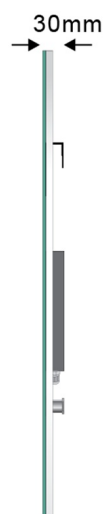

**VISO okrągłe lustro z oświetleniem LED, ø 70cm, półką,
biały mat**

Kod: VS070-01

Rozmiary

Średnica: 700 mm

Szerokość: 700 mm

Wysokość: 700 mm

Właściwości

Gwarancja: 2 lata

Karta techniczna

VISO okrągłe lustro z oświetleniem LED, ø 70cm, półką,
biały mat

 **SAPHO**