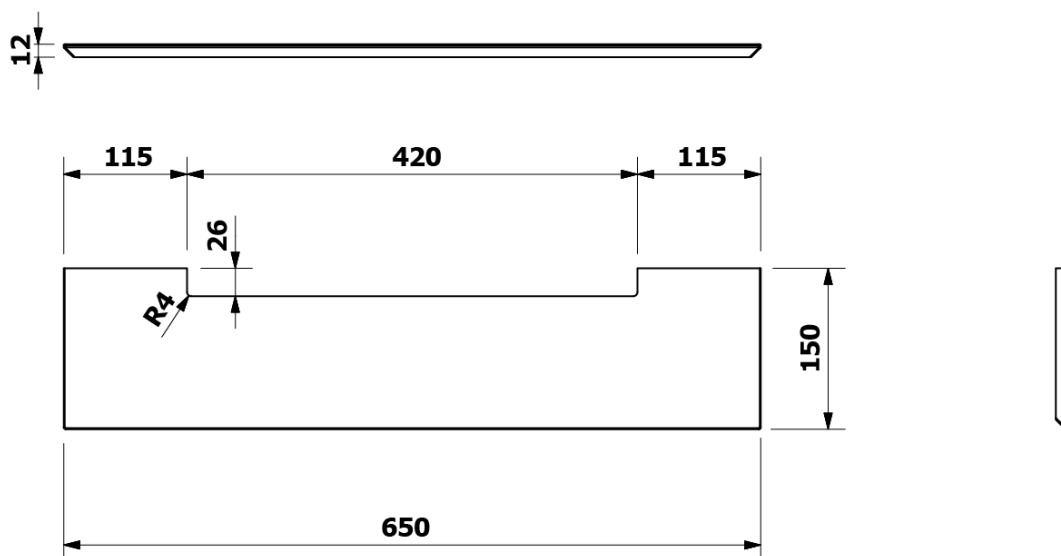

VISO okrągłe lustro z oświetleniem LED, ø 60cm, półką, biały mat

Kod: VS060-01

Podstawowe informacje

Marka: Sapho
Seria: VISO

Rozmiary

Średnica: 600 mm
Szerokość: 600 mm
Wysokość: 600 mm

Właściwości

Typ lustra: Lustro z oświetleniem, Lustro z półką
Kształt: Okrągła
Sterowanie oświetleniem: Nie zawiera
Stopień ochrony: IP44
Kolor LED: Neutralny (4 000 - 5 000 K)
Luminacja: 1650 lm
Wyposażenie: Ochrona przed korozją
Waga / szt.: 7.78 kg
Opakowanie: 2 szt.
Gwarancja: 2 lata

VISO okrągłe lustro z oświetleniem LED, ø 60cm, półką,
biały mat

Karta techniczna

VISO okrągłe lustro z oświetleniem LED, ø 60cm, półką,
biały mat

 **SAPHO**