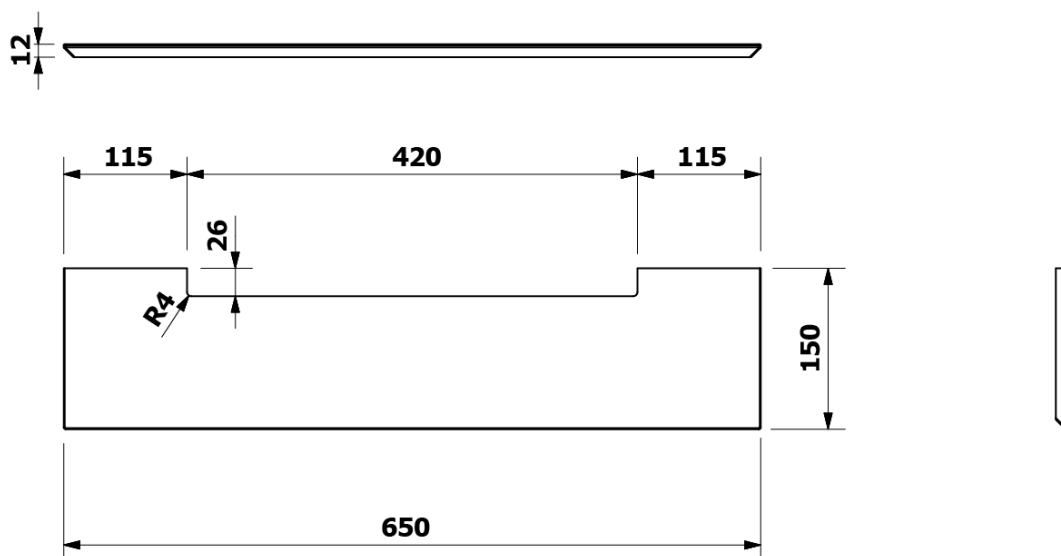

VISO okrągłe lustro z oświetleniem LED, ø 60cm, półką,
biały mat

SAPHO

Karta techniczna