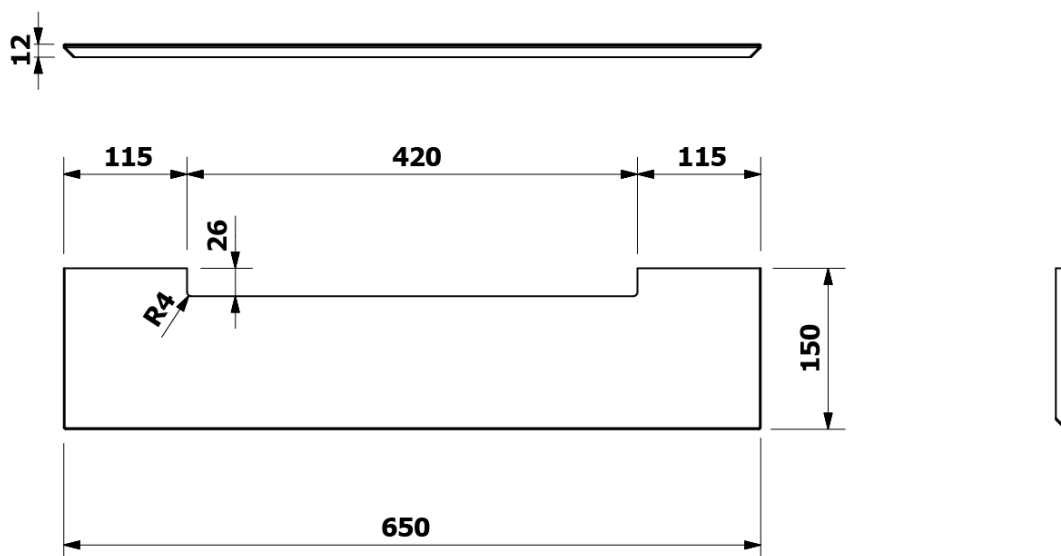

VISO okrągłe lustro z oświetleniem LED, ø 60cm, półką, biały mat

Kod: VS060-01

Podstawowe informacje

Marka: Sapho
Seria: VISO

Rozmiary

Średnica: 600 mm
Szerokość: 600 mm
Wysokość: 600 mm

Właściwości

Typ lustra: Lustro z oświetleniem, Lustro z półką
Kształt: Okrągła
Sterowanie oświetleniem: Nie zawiera
Stopień ochrony: IP44
Kolor LED: Neutralny (4 000 - 5 000 K)
Luminacja: 1650 lm
Wyposażenie: Ochrona przed korozją
Waga / szt.: 7.78 kg
Opakowanie: 2 szt.
Gwarancja: 2 lata

VISO okrągłe lustro z oświetleniem LED, ø 60cm, półką,
biały mat

 **SAPHO**

Karta techniczna

VISO okrągłe lustro z oświetleniem LED, ø 60cm, półką,
biały mat

 **SAPHO**