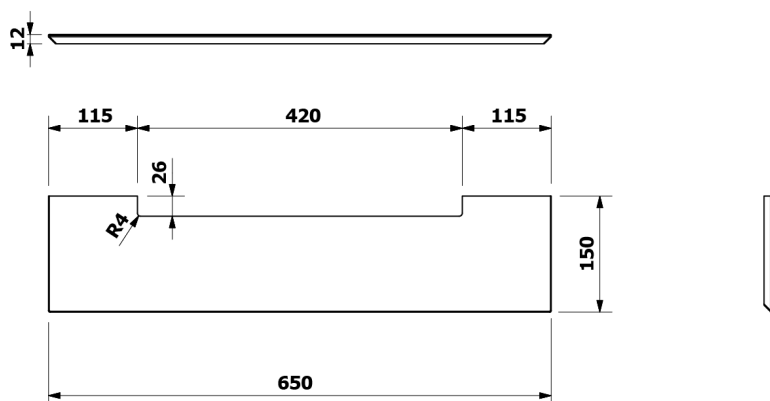

VISO okrągłe lustro z oświetleniem LED, ø 60cm, półką, biały mat

 **SAPHO**

Kod: VS060-01

Rozmiary

Średnica: 600 mm

Szerokość: 600 mm

Wysokość: 600 mm

Właściwości

Gwarancja: 2 lata

Karta techniczna

VISO okrągłe lustro z oświetleniem LED, ø 60cm, półką,
biały mat

 **SAPHO**