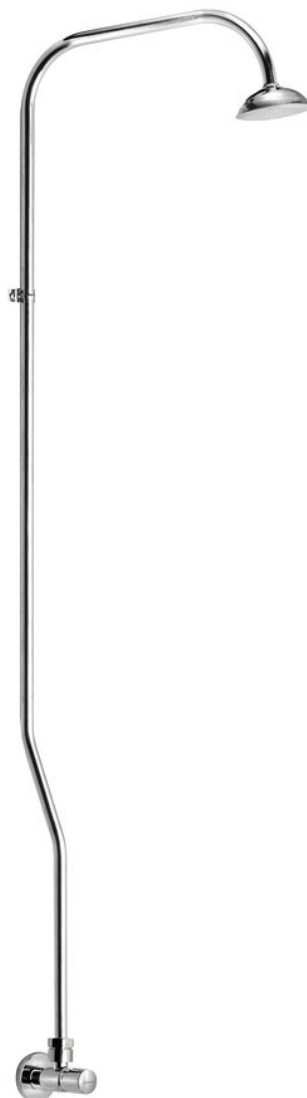

Zestaw prysznicowy z zaworem ciśnieniowym, chrom

SAPHO

Kod: TEM400

Podstawowe informacje

Marka: Sapho

Rozmiary

Wysokość: 1230 mm

Głębokość: 290 mm

Właściwości

Kolor: Chrom

Materiał: Mosiądz

Kształt: Obłe

Instalacja: Ścienna

Rodzaj sterowania: Zawór

Zestawy prysznicowe: Z baterią

Funkcje prysznicza: Deszcz

Waga / szt.: 0.775 kg

Opakowanie: 1 szt.

Gwarancja: 2 lata