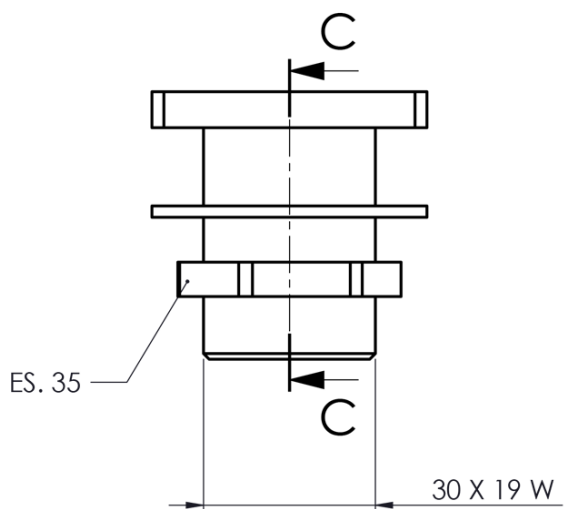

Kod: 1205-42

Podstawowe informacje

Marka: Sapho

Właściwości

Kolor: Chrom
Materiał: Mosiądz
Instalacja: Do baterii na brzeg wanny
Waga / szt.: 0.222 kg
Opakowanie: 1 szt.
Gwarancja: 2 lata

Karta techniczna

SEZIONE C-C
SCALA 1 : 1