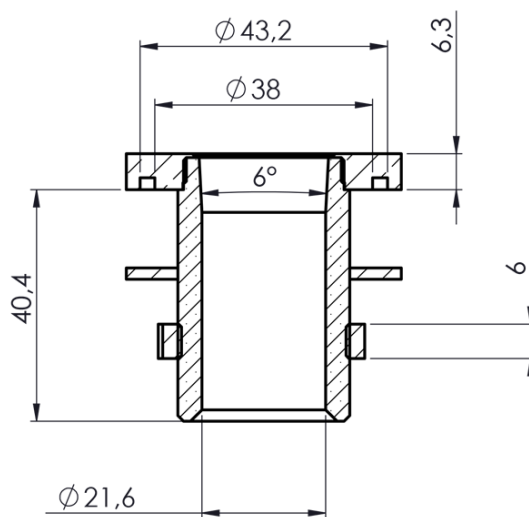

Kod: 1205-42

Podstawowe informacje

Marka: Sapho

Właściwości

Kolor: Chrom
Materiał: Mosiądz
Instalacja: Do baterii na brzeg wanny
Waga / szt.: 0.222 kg
Opakowanie: 1 szt.
Gwarancja: 2 lata

Karta techniczna

SEZIONE C-C
SCALA 1 : 1