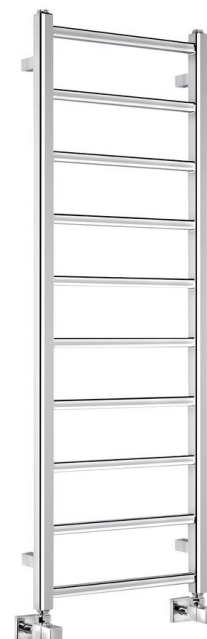

METRO LIGHT grzejnik łazienkowy 400x1140 mm, chrom

Kod: IR445R

Rozmiary

Szerokość: 400 mm
Wysokość: 1140 mm
Objętość: 2.7 l

Właściwości

Kolor: Chrom
Materiał: Stal
Gwarancja: 2 lata

Karta techniczna