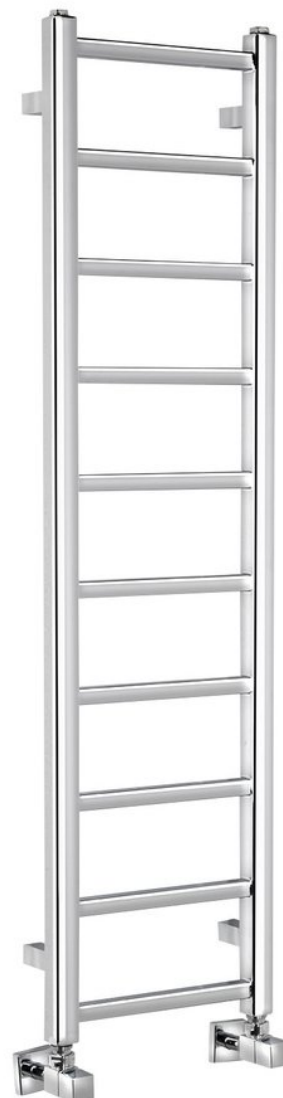

Kod: IR444R

Podstawowe informacje

Marka: Sapho
Seria: METRO LIGHT

Rozmiary

Szerokość: 300 mm
Wysokość: 1140 mm
Objętość: 2.4 l

Właściwości

Kolor: Chrom
Materiał: Stal
Kształt: Kształt H
Zalecana grzałka: 200 W
Opcje ogrzewania: Ogrzewanie elektryczne, Ogrzewanie centralne/elektryczne, Ogrzewanie centralne

Rozstaw podłączenia: 270 mm
Moc: 211 W
Gradient temperatury: 75/65/20 °C
Waga / szt.: 4.9 kg
Opakowanie: 1 szt.
Gwarancja: 2 lata

Części zamienne

Korek odpowietrzający G1/2" metalowy (Kod: 26169)

Karta techniczna