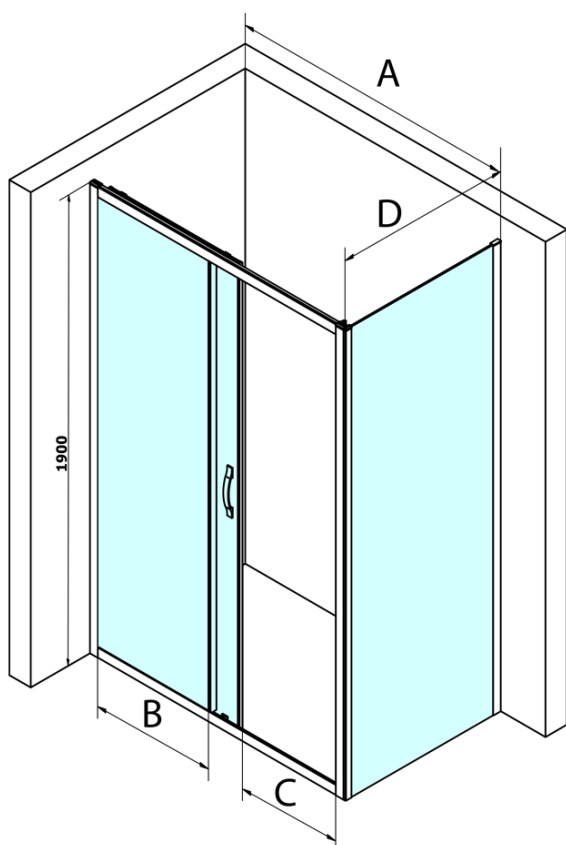

# SIGMA SIMPLY kabina prysznicowa kwadratowa 1000x1000mm, L/P, szkło czyste

Kod: GS1110GS3110

## Rozmiary

Szerokość: 1000 mm  
Wysokość: 1900 mm  
Głębokość: 1000 mm

## Właściwości

Kolor profilu: Chrom - Aluminium polerowane  
Kształt: Kabiny prysznicowe kwadratowe  
Typ otwierania: Przesuwne  
Kierunek otwierania: Uniwersalne  
Szerokość wejścia: 400 mm  
Rodzaj szkła: Szkło czyste  
Wykończenie szkła: Coated glass  
Grubość szkła: 6 mm  
Właściwości: Z profilami  
Waga / szt.: 72.0 kg  
Opakowanie: 2 szt.  
Gwarancja: 3 lata

**SIGMA SIMPLY kabina prysznicowa kwadratowa**  
**1000x1000mm, L/P, szkło czyste**

**Karta techniczna**

MODEL	A	B	C
GS1110	980-1020	430	400
GS1111	1080-1120	480	435
GS1112	1180-1220	530	485
GS1113	1280-1320	580	535
GS1114	1380-1420	630	585
GS4210	980-1020	430	400
GS4211	1080-1120	480	435
GS4212	1180-1220	530	485
GS4213	1280-1320	580	535
GS4214	1380-1420	630	585