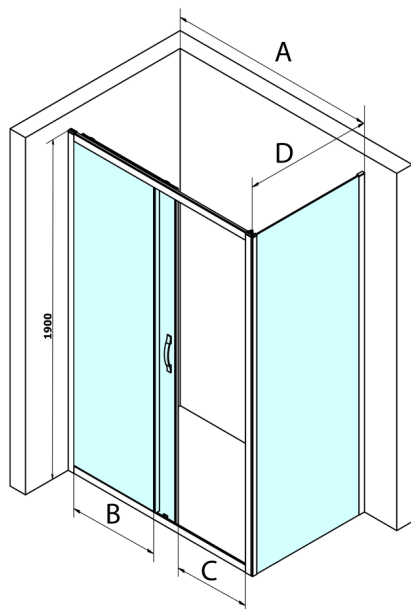

SIGMA SIMPLY kabina prysznicowa kwadratowa 1000x1000mm, L/P, szkło czyste

Kod: GS1110GS3110

Rozmiary

Szerokość: 1000 mm
Wysokość: 1900 mm
Głębokość: 1000 mm

Właściwości

Gwarancja: 3 lata

Karta techniczna

MODEL	A	B	C
GS1110	980-1020	430	400
GS1111	1080-1120	480	435
GS1112	1180-1220	530	485
GS1113	1280-1320	580	535
GS1114	1380-1420	630	585
GS4210	980-1020	430	400
GS4211	1080-1120	480	435
GS4212	1180-1220	530	485
GS4213	1280-1320	580	535
GS4214	1380-1420	630	585

MODEL	D
GS3170	680-700
GS3175	730-750
GS3180	780-800
GS3190	880-900
GS3110	980-1000
GS4370	680-700
GS4375	730-750
GS4380	780-800
GS4390	880-900
GS4310	980-1000